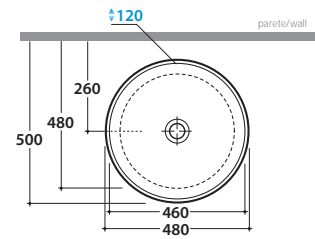

GENESIS LAVABO GE048.BI

GLOBO

Cod. **GE048.BI**

Lavabo da appoggio. Senza foro troppo pieno. Per rubinetteria a muro o su piano. Completo di fissaggi. Peso 14 kg.
Sit-on basin, with no overflow hole. Suitable for wall mounted taps or on counter. Fixing kit included. Weight 14 kg.

* Per rubinetto su piano / For taps mounted on counter top

Dimensioni consigliate per foro su piano per lavabo da appoggio.
Suggested dimensions for hole on counter. Sit-on basin.