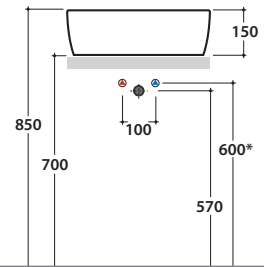

GENESIS LAVABO GE048.BI

GLOBO

Cod. **GE048.BI**

Lavabo da appoggio. Senza foro troppo pieno. Per rubinetteria a muro o su piano. Completo di fissaggi. Peso 14 kg.
Sit-on basin, with no overflow hole. Suitable for wall mounted taps or on counter. Fixing kit included. Weight 14 kg.

* Per rubinetto su piano / For taps mounted on counter top

Dimensioni consigliate per foro su piano per lavabo da appoggio.
Suggested dimensions for hole on counter. Sit-on basin.