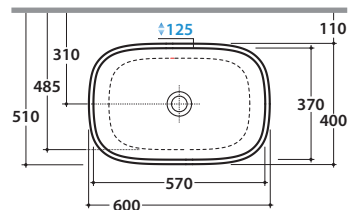

GENESIS LAVABO GE045.BI

GLOBO

Cod. **GE045.BI**

Lavabo da appoggio. Senza foro troppo pieno. Per rubinetteria a muro o su piano. Completo di fissaggi. Peso 13 kg.

Sit-on basin, with no overflow hole. Suitable for wall mounted taps or on counter. Fixing kit included. Weight 13 kg.

* Per rubinetto su piano / For taps mounted on corner top

Dimensioni consigliate per foro su piano per lavabo da appoggio.
Suggested dimensions for hole on counter. Sit-on basin.