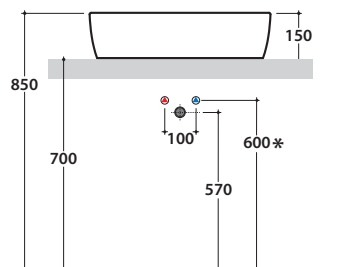

GENESIS LAVABO GE045.BI

GLOBO

Cod. **GE045.BI**

Lavabo da appoggio. Senza foro troppo pieno. Per rubinetteria a muro o su piano. Completo di fissaggi. Peso 13 kg.

Sit-on basin, with no overflow hole. Suitable for wall mounted taps or on counter. Fixing kit included. Weight 13 kg.

* Per rubinetto su piano / For taps mounted on corner top

Dimensioni consigliate per foro su piano per lavabo da appoggio.
Suggested dimensions for hole on counter. Sit-on basin.