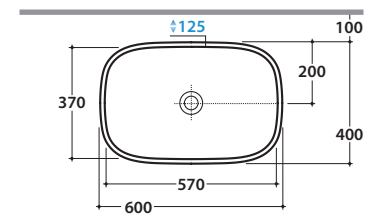

GENESIS LAVABO GE043.BI

GLOBO

Cod. **GE043.BI**

Lavabo da appoggio. Senza foro troppo pieno. Peso 13 kg.

Sit-on basin, with no overflow hole. Weight 13 kg.

* Per rubinetto su piano/For taps mounted on counter top

Dimensioni consigliate per foro su piano per lavabo da appoggio
Suggested dimensions for hole on counter. Sit-on basin