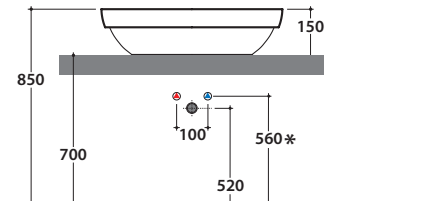

GENESIS LAVABO GE043.BI

GLOBO

Cod. **GE043.BI**

Lavabo da appoggio. Senza foro troppo pieno. Peso 13 kg.

Sit-on basin, with no overflow hole. Weight 13 kg.

* Per rubinetto su piano/For taps mounted on counter top

Dimensioni consigliate per foro su piano per lavabo da appoggio
Suggested dimensions for hole on counter. Sit-on basin