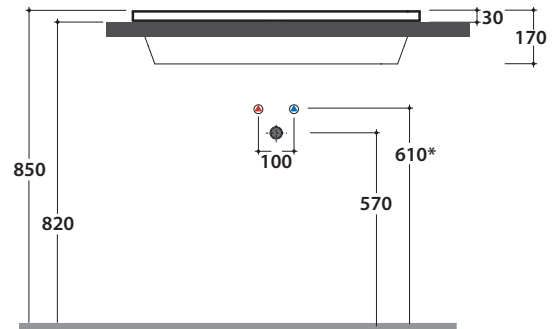

* Per rubinetto su piano / For taps mounted on counter top

Cod. **FI012BI**

Piletta up and down con tappo in ceramica per lavabi con troppo pieno. Peso 0,5 Kg
Push open valve drain with ceramic top for basins with overflow. Weight 0,5 Kg

Cod. **FI012CR**

Piletta cromata up and down per lavabi con troppopieno. Peso 0,5 Kg
Push open chromed valve drain for basins with overflow. Weight 0,5 Kg