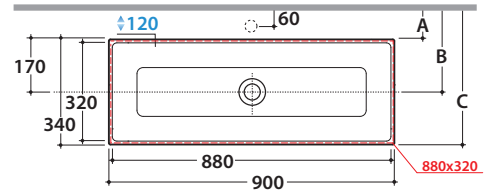

STOCKHOLM LAVABO FO090.BI

CE EN 14688:2015

GLOBO

Lavabo abbinabile con Arredo Wood
It can be combined with Arredo Wood furniture

	Rubinetto a parete Wall mounted taps	Rubinetto su piano Taps mounted on counter top
A:	90	115
B:	260	285
C:	430	455

Cod. **FO090.BI**

Lavabo 90.34 h 17 cm. Installazione ad incasso. Peso 19 Kg
Basin 90.34 h 17 cm. Recessed installation. Weight 19 Kg