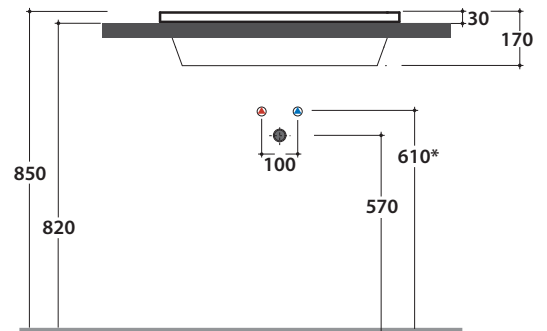

* Per rubinetto su piano / For taps mounted on counter top

Cod. **FI012BI**

Piletta up and down con tappo in ceramica per lavabi con troppo pieno. Peso 0,5 Kg
Push open valve drain with ceramic top for basins with overflow. Weight 0,5 Kg

Cod. **FI012CR**

Piletta cromata up and down per lavabi con troppopieno. Peso 0,5 Kg
Push open chromed valve drain for basins with overflow. Weight 0,5 Kg