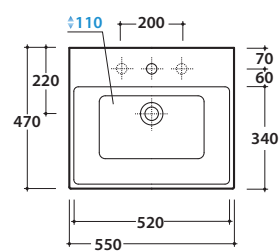

FORTY3 LAVABO SEMINCASSO FO055.BI

GLOBO

Cod. **FO055.BI**

Lavabo semincasso monoforo predisposto a tre fori.

Con foro troppo pieno . Peso 17kg.

Semi-recessed basin one hole, arranged for three tap holes.

Provided with overflow hole. Weight 17kg.