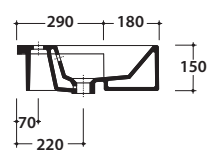

FORTY3 LAVABO SEMINCASSO FO055.BI

GLOBO

Cod. **FO055.BI**

Lavabo semincasso monoforo predisposto a tre fori.

Con foro troppo pieno . Peso 17kg.

Semi-recessed basin one hole, arranged for three tap holes.

Provided with overflow hole. Weight 17kg.