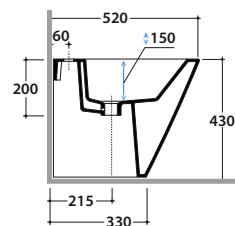

## Cod. **FO010.BI**

Bidet a terra monoforo. installazione filo parete. Completo di FISSAGGIOGHOST®. Peso 26 kg  
*Floor mounted bidet one hole. Back to wall installation. FISSAGGIOGHOST® fixing kit included.*  
*Weight 26 kg.*