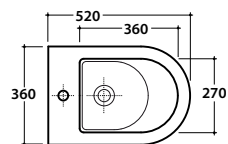

## Cod. **FO010.BI**

Bidet a terra monoforo. installazione filo parete. Completo di FISSAGGIOGHOST®. Peso 26 kg  
*Floor mounted bidet one hole. Back to wall installation. FISSAGGIOGHOST® fixing kit included.*  
*Weight 26 kg.*