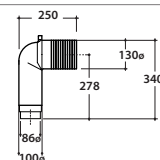

Cod. **VA077**

Raccordo per scarico a pavimento regolabile da 6 a 18 cm. Peso 0,3Kg

Elbow pipe for floor drain. Adjustable 6/18 cm. Weight 0,3 Kg

Cod. **VA079**

Curva tecnica per lo scarico a pavimento. Peso 0,3Kg

Elbow pipe for floor drain. Weight 0,3 Kg

Cod. **VA078**

Raccordo per scarico a pavimento regolabile da 18 a 24 cm. Peso 0,3Kg

Elbow pipe for floor drain. Adjustable 18 / 24 cm. Weight 0,3 Kg

Cod. **VA076**

Raccordo per scarico a parete cm. 35 peso 0,2 Kg

Pipe for wall drain 35cm. Weight 0,2 Kg

Cod. **VA132**

Riduttore flusso di scarico.

Flow reductor.