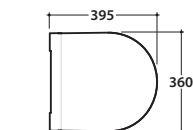

FORTY3 VASO MONOBLOCCO FO003BI

CE EN 997:2015

Cod. **FO003BI**

Monoblocco 58,36 h43 cm. Installazione filo parete. Scarico 4,5 / 3 Lt.

Completo di FISSAGGIOGHOST®. Peso 27 Kg

Close couple Wc 58,36 h43 cm. Back to wall installation. Drain 4,5 / 3 Lt.

FISSAGGIOGHOST® Fixing kit included. Weight 27 Kg

Cod. **FO008BI**

Scocca in ceramica 36,12 h49 cm. Ingresso acqua dal basso sx. Peso 11 Kg

Ceramic body 36,12 h49 cm. with lower water inlet LH. Weight 11 Kg

Cod. **BA016**

Cisterna in plastica anticondensa con pulsante cromo e meccanismo di scarico dual flush 4,5/3 Lt. (Geberit).

Entrata acqua dal basso DX

Plastic antimisture shell with chrome button and dualflush mechanism 4,5/3 Lt (Geberit). Lower water inlet right

GLOBO

Cod. **FOR21BI**

Coprivaso rimovibile in duroplast con chiusura tradizionale. Peso 3,5 Kg

Removable duroplast seat-cover with traditional closing system. Weight 3,5 Kg

Cod. **FOR22BI**

Coprivaso rimovibile in duroplast con chiusura rallentata. Peso 3,5 Kg

Removable duroplast seat-cover with soft-closing system. Weight 3,5 Kg

Cod. **VA077**

Raccordo per scarico a pavimento regolabile da 6 a 18 cm. Peso 0,3Kg

Elbow pipe for floor drain. Adjustable 6/18 cm. Weight 0,3 Kg

Cod. **VA079**

Curva tecnica per lo scarico a pavimento. Peso 0,3Kg

Elbow pipe for floor drain. Weight 0,3 Kg

Cod. **VA078**

Raccordo per scarico a pavimento regolabile da 18 a 24 cm. Peso 0,3Kg

Elbow pipe for floor drain. Adjustable 18 / 24 cm. Weight 0,3 Kg

Cod. **VA076**

Raccordo per scarico a parete cm. 35 peso 0,2 Kg

Pipe for wall drain 35cm. Weight 0,2 Kg

Cod. **VA132**

Riduttore flusso di scarico.

Flow reductor.