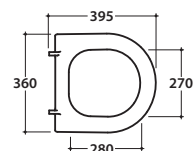

FORTY3 VASO MONOBLOCCO FO003BI

CE EN 997:2015

Cod. **FO003BI**

Monoblocco 58,36 h43 cm. Installazione filo parete. Scarico 4,5 / 3 Lt.

Completo di FISSAGGIOGHOST®. Peso 27 Kg

Close couple Wc 58,36 h43 cm. Back to wall installation. Drain 4,5 / 3 Lt.

FISSAGGIOGHOST® Fixing kit included. Weight 27 Kg

Cod. **FO008BI**

Scocca in ceramica 36,12 h49 cm. Ingresso acqua dal basso sx. Peso 11 Kg

Ceramic body 36,12 h49 cm. with lower water inlet LH. Weight 11 Kg

Cod. **BA016**

Cisterna in plastica anticondensa con pulsante cromo e meccanismo di scarico dual flush 4,5/3 Lt. (Geberit).

Entrata acqua dal basso DX

Plastic antimisture shell with chrome button and dualflush mechanism 4,5/3 Lt (Geberit). Lower water inlet right

GLOBO

Cod. **FOR21BI**

Coprivaso rimovibile in duroplast con chiusura tradizionale. Peso 3,5 Kg

Removable duroplast seat-cover with traditional closing system. Weight 3,5 Kg

Cod. **FOR22BI**

Coprivaso rimovibile in duroplast con chiusura rallentata. Peso 3,5 Kg

Removable duroplast seat-cover with soft-closing system. Weight 3,5 Kg

Cod. **VA077**

Raccordo per scarico a pavimento regolabile da 6 a 18 cm. Peso 0,3Kg

Elbow pipe for floor drain. Adjustable 6/18 cm. Weight 0,3 Kg

Cod. **VA079**

Curva tecnica per lo scarico a pavimento. Peso 0,3Kg

Elbow pipe for floor drain. Weight 0,3 Kg

Cod. **VA078**

Raccordo per scarico a pavimento regolabile da 18 a 24 cm. Peso 0,3Kg

Elbow pipe for floor drain. Adjustable 18 / 24 cm. Weight 0,3 Kg

Cod. **VA076**

Raccordo per scarico a parete cm. 35 peso 0,2 Kg

Pipe for wall drain 35cm. Weight 0,2 Kg

Cod. **VA132**

Riduttore flusso di scarico.

Flow reductor.