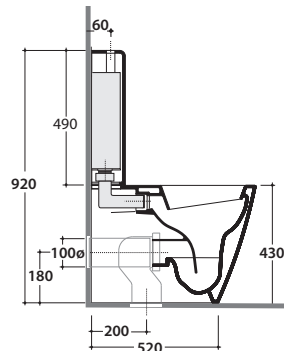

Cod. **FO003BI**

Monoblocco 58,36 h43 cm. Installazione filo parete. Scarico 4,5 / 3 Lt.

Completo di FISSAGGIOGHOST®. Peso 27 Kg

Close couple Wc 58,36 h43 cm. Back to wall installation. Drain 4,5 / 3 Lt.

FISSAGGIOGHOST® Fixing kit included. Weight 27 Kg

Cod. **FO008BI**

Scocca in ceramica 36,12 h49 cm. Ingresso acqua dal basso sx. Peso 11 Kg

Ceramic body 36,12 h49 cm. with lower water inlet LH. Weight 11 Kg

Cod. **BA016**

Cisterna in plastica anticondensa con pulsante cromo e meccanismo di scarico dual flush 4,5/3 Lt. (Geberit).

Entrata acqua dal basso DX

Plastic antimisture shell with chrome button and dualflush mechanism 4,5/3 Lt (Geberit). Lower water inlet right

GLOBO