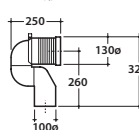

FORTY3 VASO MONOBLOCCO FO003BI

CE EN 997:2015

Cod. **FO003BI**

Monoblocco 58,36 h43 cm. Installazione filo parete. Scarico 4,5 / 3 Lt.

Completo di FISSAGGIOGHOST®. Peso 27 Kg

Close couple Wc 58,36 h43 cm. Back to wall installation. Drain 4,5 / 3 Lt.

FISSAGGIOGHOST® Fixing kit included. Weight 27 Kg

Cod. **FO008BI**

Scocca in ceramica 36,12 h49 cm. Ingresso acqua dal basso sx. Peso 11 Kg

Ceramic body 36,12 h49 cm. with lower water inlet LH. Weight 11 Kg

Cod. **BA016**

Cisterna in plastica anticondensa con pulsante cromo e meccanismo di scarico dual flush 4,5/3 Lt. (Geberit).

Entrata acqua dal basso DX

Plastic antimisture shell with chrome button and dualflush mechanism 4,5/3 Lt (Geberit). Lower water inlet right

GLOBO

Cod. **FOR21BI**

Coprivaso rimovibile in duroplast con chiusura tradizionale. Peso 3,5 Kg

Removable duroplast seat-cover with traditional closing system. Weight 3,5 Kg

Cod. **FOR22BI**

Coprivaso rimovibile in duroplast con chiusura rallentata. Peso 3,5 Kg

Removable duroplast seat-cover with soft-closing system. Weight 3,5 Kg

Cod. **VA077**

Raccordo per scarico a pavimento regolabile da 6 a 18 cm. Peso 0,3Kg

Elbow pipe for floor drain. Adjustable 6/18 cm. Weight 0,3 Kg

Cod. **VA079**

Curva tecnica per lo scarico a pavimento. Peso 0,3Kg

Elbow pipe for floor drain. Weight 0,3 Kg

Cod. **VA078**

Raccordo per scarico a pavimento regolabile da 18 a 24 cm. Peso 0,3Kg

Elbow pipe for floor drain. Adjustable 18 / 24 cm. Weight 0,3 Kg

Cod. **VA076**

Raccordo per scarico a parete cm. 35 peso 0,2 Kg

Pipe for wall drain 35cm. Weight 0,2 Kg

Cod. **VA132**

Riduttore flusso di scarico.

Flow reductor.