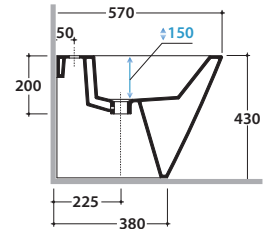

A	80 <-----> 160	B	85 <-----> 130	C	170 <-----> 220

Cod. **FI012BI**

Piletta up and down con tappo in ceramica per bidet. Peso 0,5 Kg

Push open valve drain with ceramic top for bidet. Weight 0,5 Kg

Cod. **FI012CR**

Piletta cromata up and down per bidet. Peso 0,5 Kg

Push open chromed valve drain for bidet. Weight 0,5 Kg