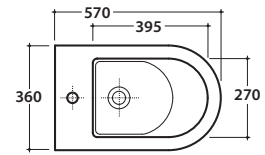

A	80 <-----> 160	B	85 <-----> 130	C	170 <-----> 220

Cod. **FI012BI**

Piletta up and down con tappo in ceramica per bidet. Peso 0,5 Kg

Push open valve drain with ceramic top for bidet. Weight 0,5 Kg

Cod. **FI012CR**

Piletta cromata up and down per bidet. Peso 0,5 Kg

Push open chromed valve drain for bidet. Weight 0,5 Kg