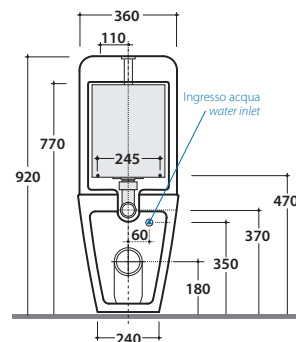

Cod. **FO003BI**

Monoblocco 58,36 h43 cm. Installazione filo parete. Scarico 4,5 / 3 Lt.

Completo di FISSAGGIOGHOST®. Peso 27 Kg

Close couple Wc 58,36 h43 cm. Back to wall installation. Drain 4,5 / 3 Lt.

FISSAGGIOGHOST® Fixing kit included. Weight 27 Kg

Cod. **FO008BI**

Scocca in ceramica 36,12 h49 cm. Ingresso acqua dal basso sx. Peso 11 Kg

Ceramic body 36,12 h49 cm. with lower water inlet LH. Weight 11 Kg

Cod. **BA016**

Cisterna in plastica anticondensa con pulsante cromo e meccanismo di scarico dual flush 4,5/3 Lt. (Geberit).

Entrata acqua dal basso DX

Plastic antimisture shell with chrome button and dualflush mechanism 4,5/3 Lt (Geberit). Lower water inlet right

GLOBO