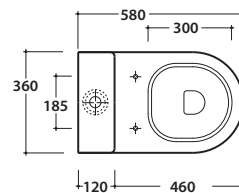

Cod. **FO003BI**

Monoblocco 58,36 h43 cm. Installazione filo parete. Scarico 4,5 / 3 Lt.

Completo di FISSAGGIOGHOST®. Peso 27 Kg

Close couple Wc 58,36 h43 cm. Back to wall installation. Drain 4,5 / 3 Lt.

FISSAGGIOGHOST® Fixing kit included. Weight 27 Kg

Cod. **FO008BI**

Scocca in ceramica 36,12 h49 cm. Ingresso acqua dal basso sx. Peso 11 Kg

Ceramic body 36,12 h49 cm. with lower water inlet LH. Weight 11 Kg

Cod. **BA016**

Cisterna in plastica anticondensa con pulsante cromo e meccanismo di scarico dual flush 4,5/3 Lt. (Geberit).

Entrata acqua dal basso DX

Plastic antimisture shell with chrome button and dualflush mechanism 4,5/3 Lt (Geberit). Lower water inlet right

GLOBO