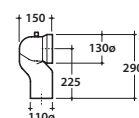

FORTY3 VASO MONOBLOCCO FO003BI

CE EN 997:2015

Cod. **FO003BI**

Monoblocco 58,36 h43 cm. Installazione filo parete. Scarico 4,5 / 3 Lt.

Completo di FISSAGGIOGHOST®. Peso 27 Kg

Close couple Wc 58,36 h43 cm. Back to wall installation. Drain 4,5 / 3 Lt.

FISSAGGIOGHOST® Fixing kit included. Weight 27 Kg

Cod. **FO008BI**

Scocca in ceramica 36,12 h49 cm. Ingresso acqua dal basso sx. Peso 11 Kg

Ceramic body 36,12 h49 cm. with lower water inlet LH. Weight 11 Kg

Cod. **BA016**

Cisterna in plastica anticondensa con pulsante cromo e meccanismo di scarico dual flush 4,5/3 Lt. (Geberit).

Entrata acqua dal basso DX

Plastic antimisture shell with chrome button and dualflush mechanism 4,5/3 Lt (Geberit). Lower water inlet right

GLOBO

Cod. **FOR21BI**

Coprivaso rimovibile in duroplast con chiusura tradizionale. Peso 3,5 Kg

Removable duroplast seat-cover with traditional closing system. Weight 3,5 Kg

Cod. **FOR22BI**

Coprivaso rimovibile in duroplast con chiusura rallentata. Peso 3,5 Kg

Removable duroplast seat-cover with soft-closing system. Weight 3,5 Kg

Cod. **VA077**

Raccordo per scarico a pavimento regolabile da 6 a 18 cm. Peso 0,3Kg

Elbow pipe for floor drain. Adjustable 6/18 cm. Weight 0,3 Kg

Cod. **VA079**

Curva tecnica per lo scarico a pavimento. Peso 0,3Kg

Elbow pipe for floor drain. Weight 0,3 Kg

Cod. **VA078**

Raccordo per scarico a pavimento regolabile da 18 a 24 cm. Peso 0,3Kg

Elbow pipe for floor drain. Adjustable 18 / 24 cm. Weight 0,3 Kg

Cod. **VA076**

Raccordo per scarico a parete cm. 35 peso 0,2 Kg

Pipe for wall drain 35cm. Weight 0,2 Kg

Cod. **VA132**

Riduttore flusso di scarico.

Flow reductor.