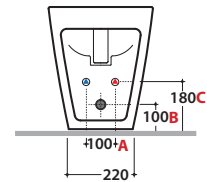

A	80 <-----> 160	B	85 <-----> 130	C	170 <-----> 220

Cod. **FI012BI**

Piletta up and down con tappo in ceramica per bidet. Peso 0,5 Kg

Push open valve drain with ceramic top for bidet. Weight 0,5 Kg

Cod. **FI012CR**

Piletta cromata up and down per bidet. Peso 0,5 Kg

Push open chromed valve drain for bidet. Weight 0,5 Kg