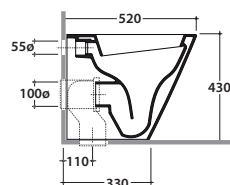

FORTY3 VASO TERRA FO002.BI

GLOBO

Cod. **FO002.BI**

Vaso a terra scarico a parete. Trasformabile a pavimento tramite la curva tecnica VA079 fornita a richiesta. Installazione filo parete. Scarico 4,5 / 3 Lt. Completo di FISSAGGIQGHOST®. Peso 24 kg
Floor mounted WC with wall drain, turning into floor drain by means of the PVC pipe cod. VA079 supplied on demand. Back to wall installation. Drain 4,5 / 3 Lt. FISSAGGIQGHOST® fixing kit included. Weight 24 kg.

Cod. **FO019BI**

Coprivaso in termoindurente cerniere cromate. Peso 3 kg.
Thermo-setting seat-cover with chromium-plated hinges. Weight 3 kg.

Cod. **FO020BI**

Coprivaso in termoindurente chiusura rallentata. Peso 3 kg.
Thermo-setting seat-cover with soft-closing system. Weight 3 kg.

Cod. **VA079**

Curva tecnica per lo scarico a pavimento Ø 11
Elbow pipe for floor drain. Ø 11

Cod. **VA076**

Raccordo per scarico a parete cm. 35
Pipe for wall drain 35cm.

Cod. **VA132**

Riduttore flusso di scarico.
Flow reductor.