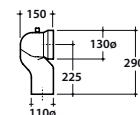

Cod. **FO019BI**

Coprivaso in termoindurente cerniere cromate. Peso 3 kg.
Thermo-setting seat-cover with chromium-plated hinges. Weight 3 kg.

Cod. **FO020BI**

Coprivaso in termoindurente chiusura rallentata. Peso 3 kg.
Thermo-setting seat-cover with soft-closing system. Weight 3 kg.

Cod. **VA079**

Curva tecnica per lo scarico a pavimento Ø 11
Elbow pipe for floor drain. Ø 11

Cod. **VA076**

Raccordo per scarico a parete cm. 35
Pipe for wall drain 35cm.

Cod. **VA132**

Riduttore flusso di scarico.
Flow reductor.