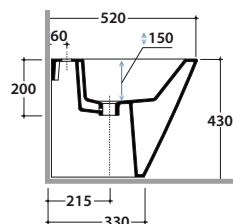

FORTY3 BIDET TERRA FO010.BI

GLOBO