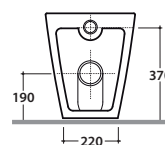

FORTY3 VASO TERRA FO002.BI

GLOBO

Cod. **FO002.BI**

Vaso a terra scarico a parete. Trasformabile a pavimento tramite la curva tecnica VA079 fornita a richiesta. Installazione filo parete. Scarico 4,5 / 3 Lt. Completo di FISSAGGIQGHOST®. Peso 24 kg
Floor mounted WC with wall drain, turning into floor drain by means of the PVC pipe cod. VA079 supplied on demand. Back to wall installation. Drain 4,5 / 3 Lt. FISSAGGIQGHOST® fixing kit included. Weight 24 kg.

Cod. **VA079**

Curva tecnica per lo scarico a pavimento Ø 11
Elbow pipe for floor drain. Ø 11

Cod. **VA076**

Raccordo per scarico a parete cm. 35
Pipe for wall drain 35cm.

Cod. **VA132**

Riduttore flusso di scarico.
Flow reductor.