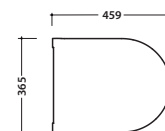

Cod. **VA079**

Curva tecnica per lo scarico a pavimento Ø 11
Elbow pipe for floor drain. Ø 11