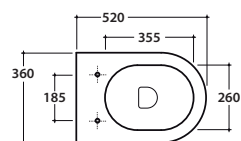

FORTY3 VASO TERRA FO002.BI

GLOBO

Cod. **FO002.BI**

Vaso a terra scarico a parete. Trasformabile a pavimento tramite la curva tecnica VA079 fornita a richiesta. Installazione filo parete. Scarico 4,5 / 3 Lt. Completo di FISSAGGIQGHOST®. Peso 24 kg
Floor mounted WC with wall drain, turning into floor drain by means of the PVC pipe cod. VA079 supplied on demand. Back to wall installation. Drain 4,5 / 3 Lt. FISSAGGIQGHOST® fixing kit included. Weight 24 kg.

Cod. **VA079**

Curva tecnica per lo scarico a pavimento Ø 11
Elbow pipe for floor drain. Ø 11

Cod. **VA076**

Raccordo per scarico a parete cm. 35
Pipe for wall drain 35cm.

Cod. **VA132**

Riduttore flusso di scarico.
Flow reductor.