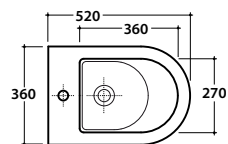

FORTY3 BIDET TERRA FO010.BI

GLOBO