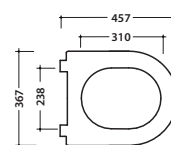

FORTY3 VASO TERRA FO002.BI

GLOBO

Cod. **FO002.BI**

Vaso a terra scarico a parete. Trasformabile a pavimento tramite la curva tecnica VA079 fornita a richiesta. Installazione filo parete. Scarico 4,5 / 3 Lt. Completo di FISSAGGIQGHOST®. Peso 24 kg
Floor mounted WC with wall drain, turning into floor drain by means of the PVC pipe cod. VA079 supplied on demand. Back to wall installation. Drain 4,5 / 3 Lt. FISSAGGIQGHOST® fixing kit included. Weight 24 kg.

Cod. **VA079**

Curva tecnica per lo scarico a pavimento Ø 11
Elbow pipe for floor drain. Ø 11

Cod. **VA076**

Raccordo per scarico a parete cm. 35
Pipe for wall drain 35cm.

Cod. **VA132**

Riduttore flusso di scarico.
Flow reductor.