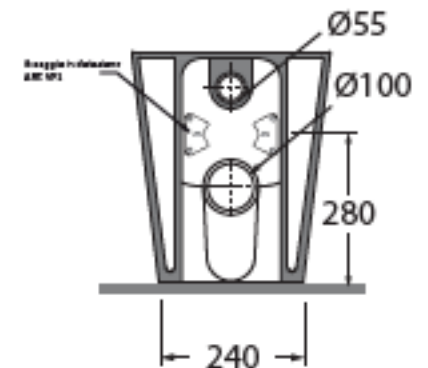

FMVCTPE00000

sanitari terra Easy Clean/Easy Clean floor mounted sanitary wares

codice
code

Vaso Forma Easy Clean con scarico a parete trasformabile a pavimento
Forma Easy Clean Wall/Floor trap Wc

bianco lucido/shiny white

FMVCTPE00000BI

CM 54x37xh43

plt italy pz.12 - plt export pcs.20

kg 28,5

Tecnologie/technologies:

watersaving

easyclean

scala/scale 1:20 dimensioni/dimensions in mm

biancolucida/shiny white

FMBIT000000MBI

CM 54x37xh43

plf italy pz.12 - plf export pcs.20

kg 24

scala/scale 1:20 dimensioni/dimensions in mm

Disponibili per tutti i prodotti FORMA e per le pilette con tappo in ceramica PILCE,
Available for all FORMA products and for the free flow ceramic drains PILCE