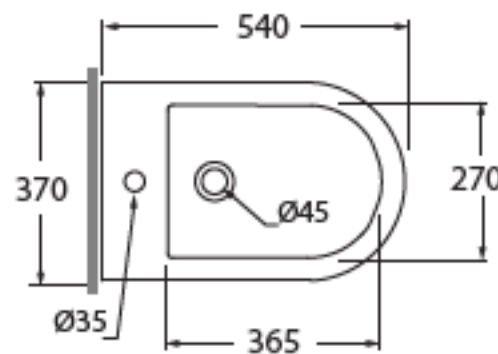

FMVCTPE00000BI

CM 54x37xh43

plt italy pz.12 - plt export pcs.20

kg 28,5

Tecnologie/technologies:

watersaving

easyclean

scala/scale 1:20 dimensioni/dimensions in mm

Gamma di colori disponibile per vaso e sedile FOR 1800 C/F
Color range available for wc and wrapover FOR 1800 C/F

COLORS 1250*

FMBIT000000M

sanitari terra /floor mounted sanitary wares

codice
code

Bidet Forma a terra monoforo.
Forma floor standing Bidet 1 tap hole .

biancolucida/shiny white

FMBIT000000MBI

CM 54x37xh43

plf italy pz.12 - plf export pcs.20

kg 24

scala/scale 1:20 dimensioni/dimensions in mm

Disponibili per tutti i prodotti FORMA e per le pilette con tappo in ceramica PILCE,
Available for all FORMA products and for the free flow ceramic drains PILCE