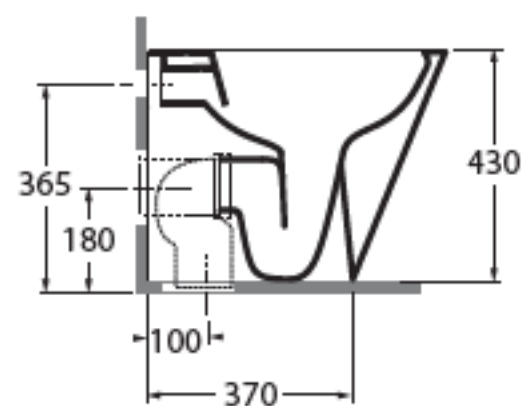

FMVCTPE00000

sanitari terra Easy Clean/Easy Clean floor mounted sanitary wares

codice
code

Vaso Forma Easy Clean con scarico a parete trasformabile a pavimento
Forma Easy Clean Wall/Floor trap Wc

bianco lucido/shiny white

FMVCTPE00000BI

CM 54x37xh43

plt italy pz.12 - plt export pcs.20

kg 28,5

Tecnologie/technologies:

watersaving

easyclean

scala/scale 1:20 dimensioni/dimensions in mm

Gamma di colori disponibile per vaso e sedile FOR 1800 C/F
Color range available for wc and wrapover FOR 1800 C/F

COLORS 1250*

FMBIT000000M

sanitari terra /floor mounted sanitary wares

codice
code

Bidet Forma a terra monoforo.
Forma floor standing Bidet 1 tap hole .

biancolucida/shiny white

FMBIT000000MBI

CM 54x37xh43

plf italy pz.12 - plf export pcs.20

kg 24

scala/scale 1:20 dimensioni/dimensions in mm

Disponibili per tutti i prodotti FORMA e per le pilette con tappo in ceramica PILCE,
Available for all FORMA products and for the free flow ceramic drains PILCE