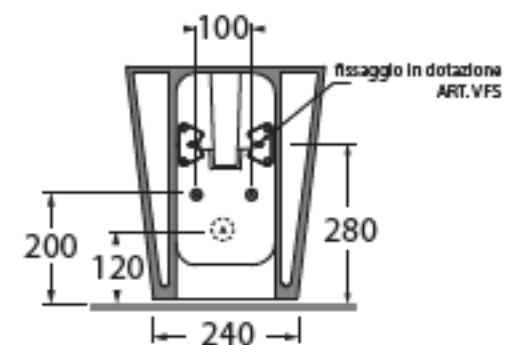

FMVCTPE00000BI

CM 54x37xh43

plt italy pz.12 - plt export pcs.20

kg 28,5

Tecnologie/technologies:

watersaving

easyclean

scala/scale 1:20 dimensioni/dimensions in mm

Gamma di colori disponibile per vaso e sedile FOR 1800 C/F
Color range available for wc and wrapover FOR 1800 C/F

COLORS 1250*

FMBIT000000M

sanitari terra /floor mounted sanitary wares

codice
code

Bidet Forma a terra monoforo.
Forma floor standing Bidet 1 tap hole .

biancolucida/shiny white

FMBIT000000MBI

CM 54x37xh43

plf italy pz.12 - plf export pcs.20

kg 24

scala/scale 1:20 dimensioni/dimensions in mm

Disponibili per tutti i prodotti FORMA e per le pilette con tappo in ceramica PILCE,
Available for all FORMA products and for the free flow ceramic drains PILCE