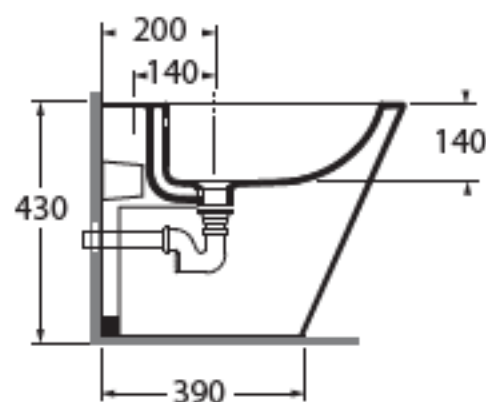

FMVCTPE00000

sanitari terra Easy Clean/Easy Clean floor mounted sanitary wares

codice
code

Vaso Forma Easy Clean con scarico a parete trasformabile a pavimento
Forma Easy Clean Wall/Floor trap Wc

bianco lucido/shiny white

FMVCTPE00000BI

CM 54x37xh43

plt italy pz.12 - plt export pcs.20

kg 28,5

Tecnologie/technologies:

watersaving

easyclean

scala/scale 1:20 dimensioni/dimensions in mm

Gamma di colori disponibile per vaso e sedile FOR 1800 C/F
Color range available for wc and wrapover FOR 1800 C/F

COLORS 1250*

FMBIT000000M

sanitari terra /floor mounted sanitary wares

codice
code

Bidet Forma a terra monoforo.
Forma floor standing Bidet 1 tap hole .

biancolucida/shiny white

FMBIT000000MBI

CM 54x37xh43

plf italy pz.12 - plf export pcs.20

kg 24

scala/scale 1:20 dimensioni/dimensions in mm

Disponibili per tutti i prodotti FORMA e per le pilette con tappo in ceramica PILCE,
Available for all FORMA products and for the free flow ceramic drains PILCE