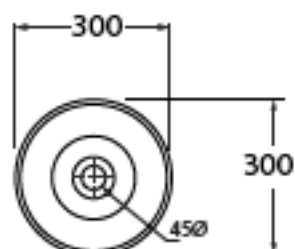

FORMA

AZZURRA®

FMLA030140C0 Lavabi/washbasins

codice
code

Lavabo Build 30 da appoggio
Cm 30 over-counter washbasin

biancolucido/shiny white

FMLA030140C0BI

CM 35x35xh14

plf italy pz. 00- plf export pcs. 00

kg 5,6

COLORS 1250°

LUXURY