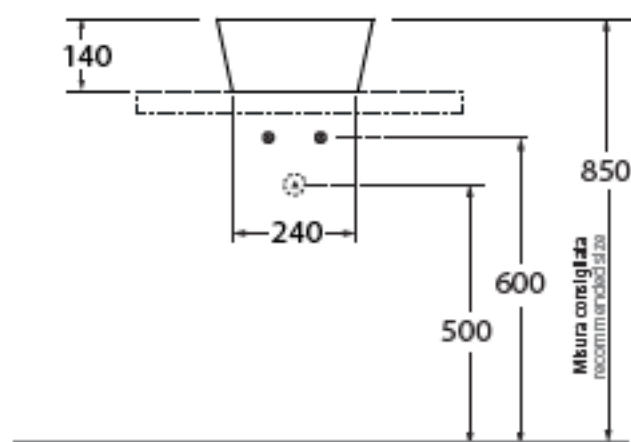

FORMA

AZZURRA®

FMLA030140C0 Lavabi/washbasins

codice
code

Lavabo Build 30 da appoggio
Cm 30 over-counter washbasin

biancolucido/shiny white

FMLA030140C0BI

CM 35x35xh14

plf italy pz. 00- plf export pcs. 00

kg 5,6

COLORS 1250°

LUXURY