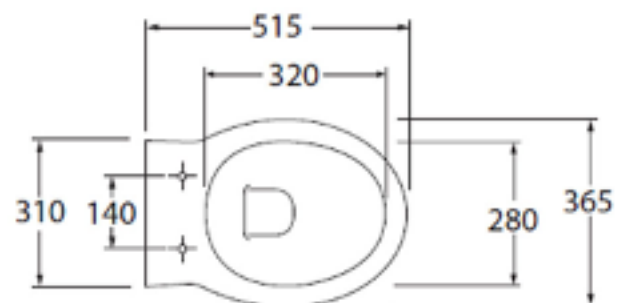

FAS100/SOSP

Vaso sospeso
Wall/hung w.c.

Dimensioni/dimensions: 51,5x36,5xH42 cm

Peso/weight: 20 kg

FAS500/SOSP

Bidet sospeso monoforo
Wall-hung one-hole bidet

Dimensioni/dimensions: 51,5x36,5H42 cm

Peso/weight: 17,5 kg