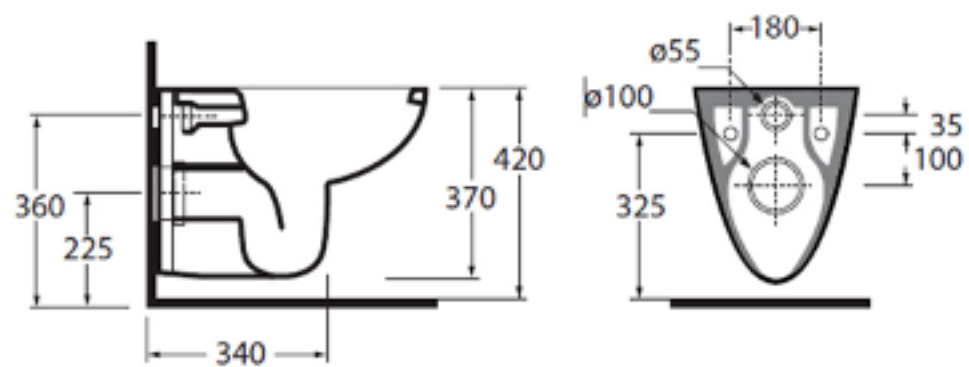

FAS100/SOSP

Vaso sospeso
Wall/hung w.c.

Dimensioni/dimensions: 51,5x36,5xH42 cm

Peso/weight: 20 kg

FAS500/SOSP

Bidet sospeso monoforo
Wall-hung one-hole bidet

Dimensioni/dimensions: 51,5x36,5H42 cm

Peso/weight: 17,5 kg