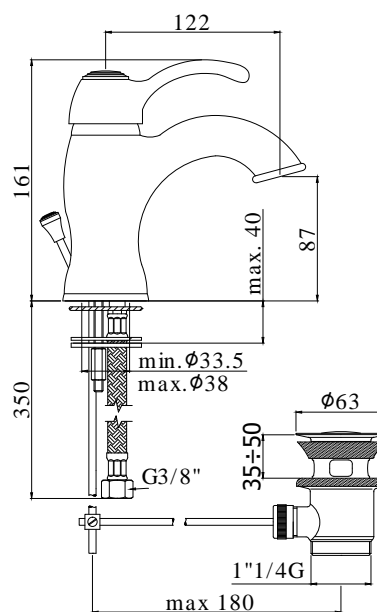

DISEGNO TECNICO

DESCRIZIONE

Miscelatore lavabo completo di:

- aeratore M24x1
- set 2 flessibili inox 3/8" G

ART.

FA 071 . .
senza scarico

GI 071 . .
senza scarico
• con leva Giorgia

FA 075 . .
con scarico automatico 1"1/4G

GI 075 . .
con scarico automatico 1"1/4G
• con leva Giorgia

FINITURE

FA
CR - cromo
CO - cromo + gold finish
BR - bronzato
RM - ramato

GI
CR - cromo
CO - cromo + gold finish
CRC - cromo con placchetta e perno per leva BIANCO RAL
BR - bronzato
RM - ramato

PAGINA PRODOTTO

www.paffoni.it