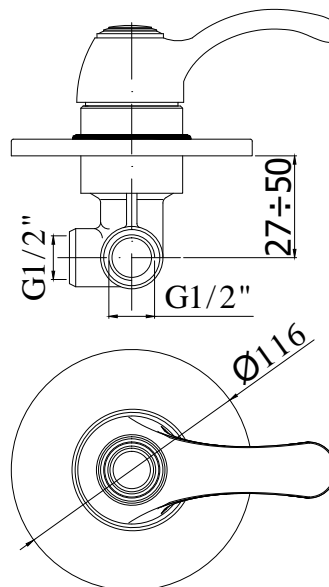

# flavia-giorgia

IMMAGINE PRODOTTO

DISEGNO TECNICO

DESCRIZIONE

Miscelatore bidet completo di:

- con snodo e aeratore M24x1
- set 2 flessibili inox 3/8" G

ART.

**FA 135 . .**

## DESCRIZIONE

Miscelatore incasso doccia (1 uscita) completo di:

- piastra in metallo Ø116mm
- attacchi 1/2"G