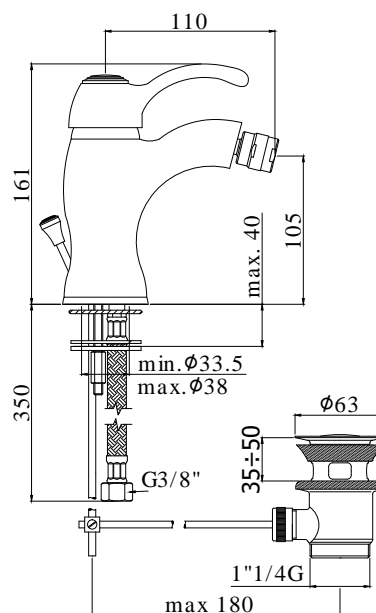

# flavia-giorgia

IMMAGINE PRODOTTO

DISEGNO TECNICO

DESCRIZIONE

Miscelatore bidet completo di:

- con snodo e aeratore M24x1
- set 2 flessibili inox 3/8" G

ART.

**FA 135 . .**

## DESCRIZIONE

Miscelatore incasso doccia (1 uscita) completo di:

- piastra in metallo Ø116mm
- attacchi 1/2"G