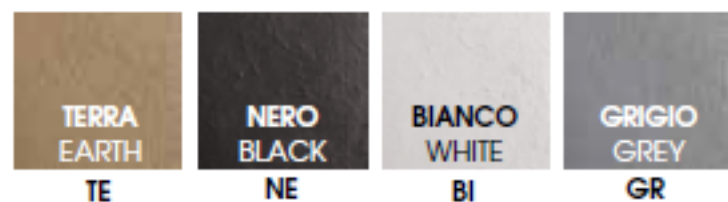

## COLORS 1250°