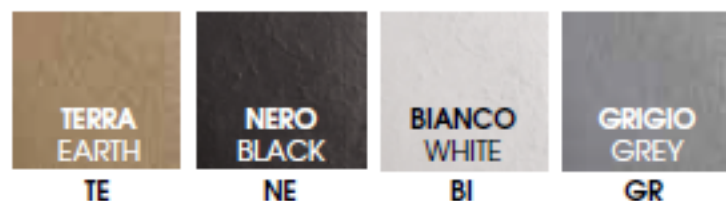

Le malteceramiche®

COLORS 1250°