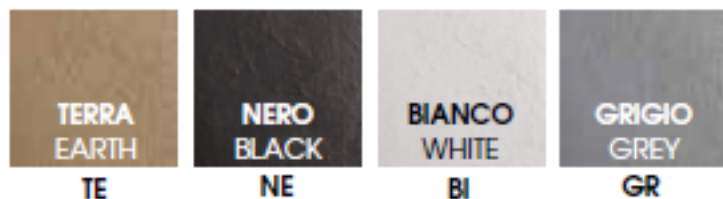

Le malteceramiche®

COLORS 1250°