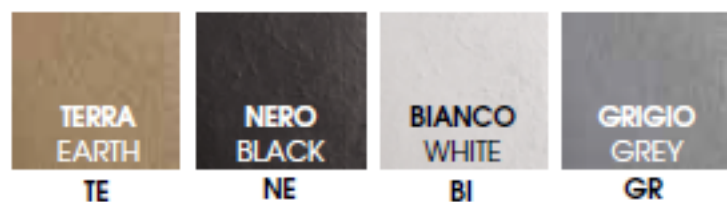

Le malteceramiche®

COLORS 1250°