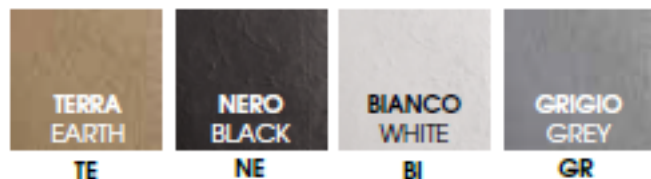

Le malteceramiche®

COLORS 1250°

troppo pieno
 out over flow