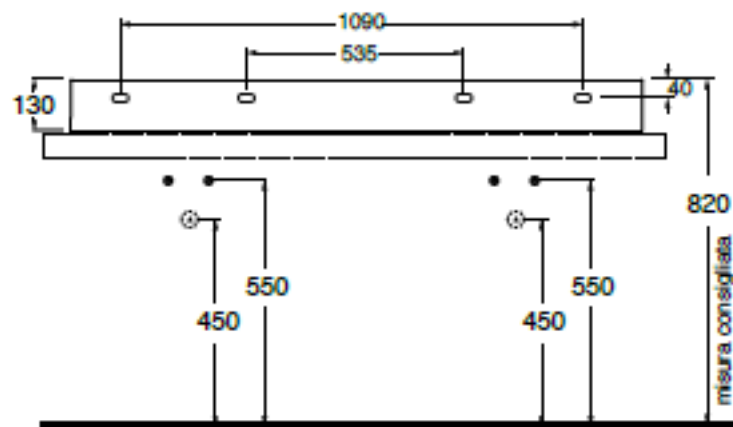

Le malteceramiche®

COLORS 1250°

troppo pieno
 out over flow