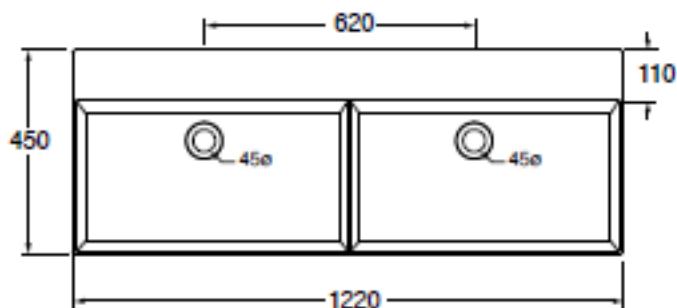

## COLORS 1250°

pieno  
flow