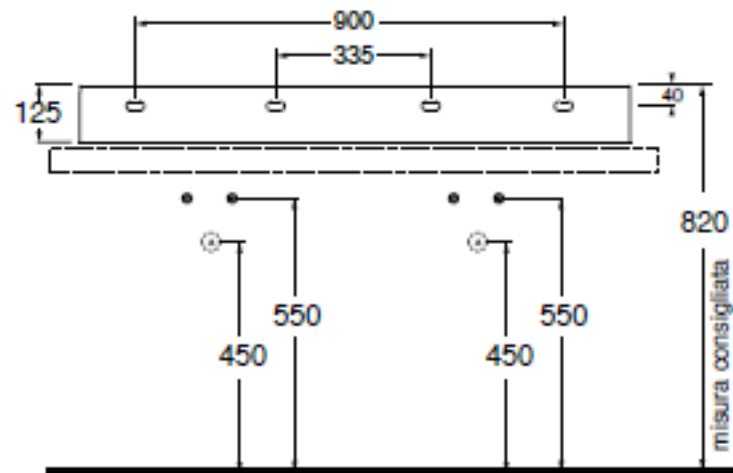

## COLORS 1250°

pieno  
flow