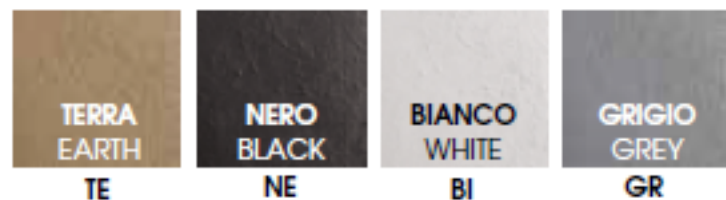

Le malteceramiche®

COLORS 1250°