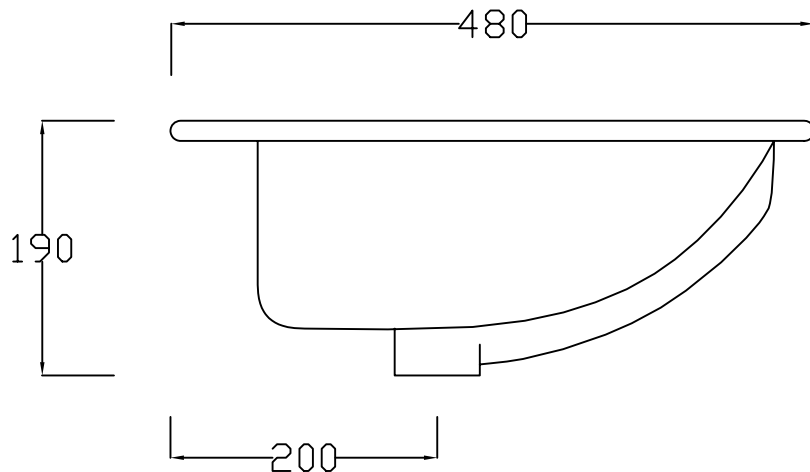

Drop in washbasin 48*59*19

PESO/WEIGHT: KG 9

N.B. Le misure indicate possono subire una variazione dell'0,6% circa, dovuta ad usura stampi e a variazioni delle caratteristiche tecniche relative alle materie prime che compongono l'impasto.

N.B. Indicated size could have a variation of about 0,6% due to usure of the moulds or the variations of the materials' technical characteristics used in the mixture.