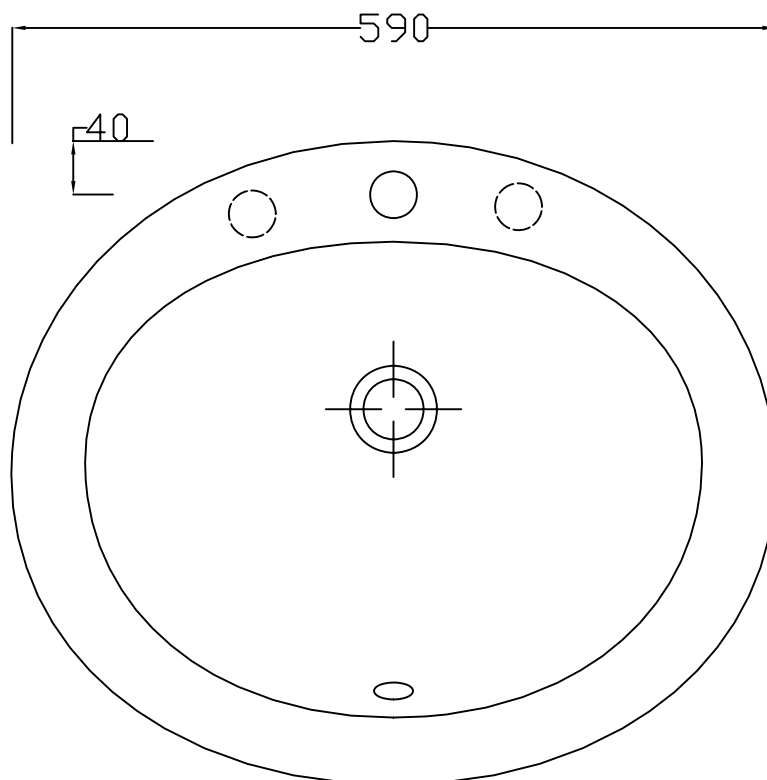

Drop in washbasin 48*59*19

PESO/WEIGHT: KG 9

N.B. Le misure indicate possono subire una variazione dell'0,6% circa, dovuta ad usura stampi e a variazioni delle caratteristiche tecniche relative alle materie prime che compongono l'impasto.

N.B. Indicated size could have a variation of about 0,6% due to usure of the moulds or the variations of the materials' technical characteristics used in the mixture.