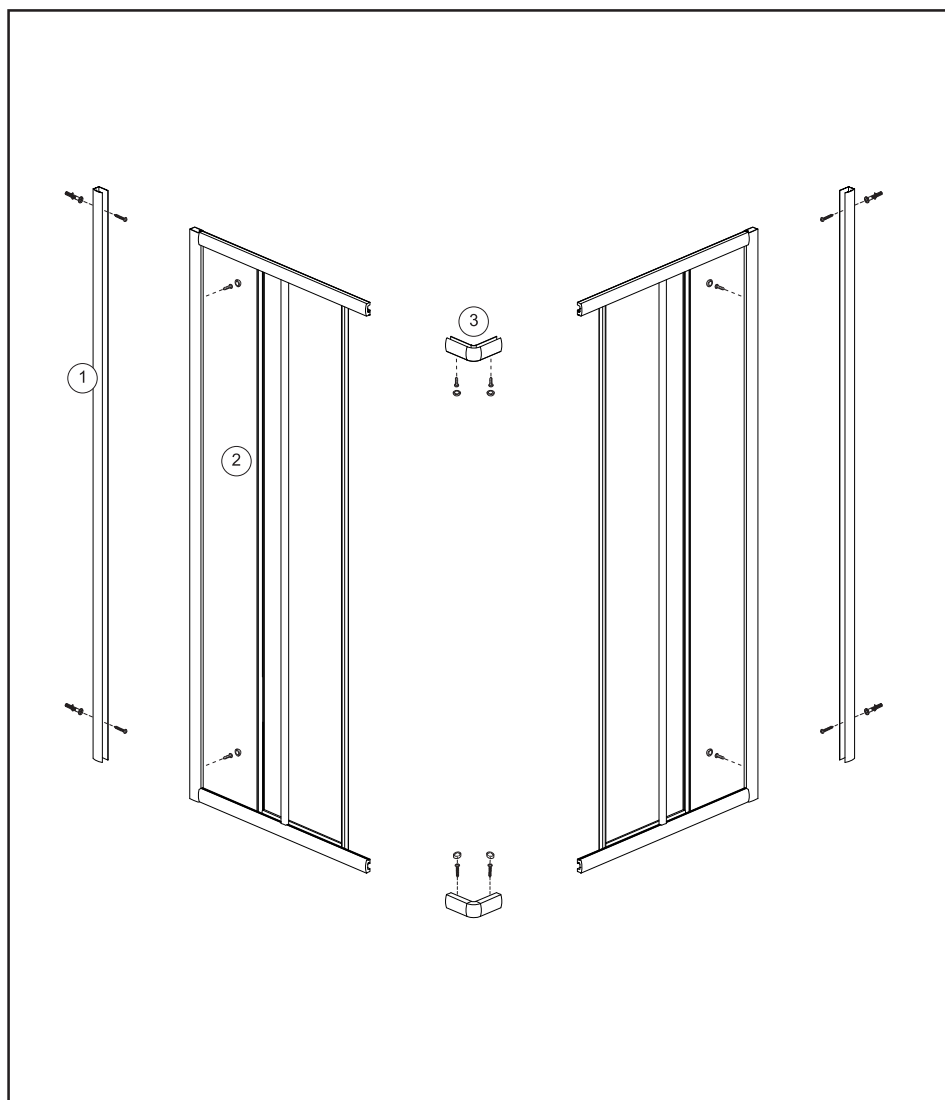

ELBA - ANGOLO A DUE ANTE SCORREVOLI

ELENCO PEZZI

1) - n° 02 - profilo di compensazione
2) - n° 02 - parete fissa c/anta
3) - n° 02 - angolare di giunzione

ETICHETTA DI GARANZIA

L'etichetta è presente
all'esterno dell'imballaggio

APPLICARLA QUI