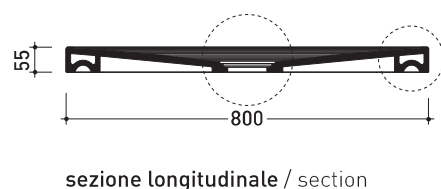

Water Drop

➔ **FLAMINIA.**

design **LUCA CIMARRA**

2005

DR80 Water Drop 80

Piatto doccia cm 80x80 da appoggio - incasso filo pavimento
(piletta e sifone ø 90 mm non incluso)

Complementi: **Cabina doccia componibile Bamboo**
Rubinetti doccia linea ONE - NOKÉ - SI - FOLD
Accessori linea TWO - HOOP - NOKÉ - FOLD

Accessori tecnici: **Sifone con piletta Cromo ø 90 mm (PLFR)**
Sifone con piletta Ceramica ø 90 mm (PLFC)

Dim. Imballo **80,5 x 55 x 83 cm** | Peso **33 kg** | Pz. Pallet n° **10**

CE UNI EN 14527 Dop-No14527

PILETTA CONSIGLIATA / SUGGESTED DRAIN

Piletta sifonata / Drainage
Portata / Flow rate: **0,52 l/sec** (EN 274 > 0,4 l/sec)

dettaglio del bordo / shower tray rim detail

dimensioni in mm

Le misure dimensionali riportate hanno una tolleranza del 2%