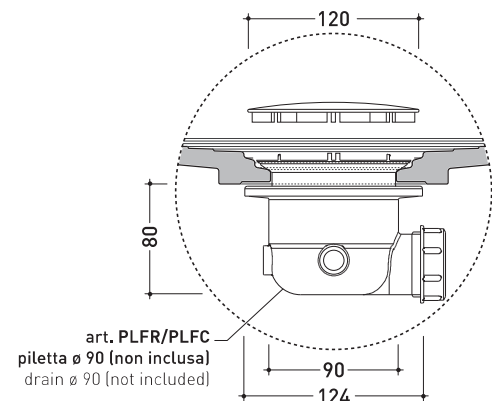

Water Drop

➔ **FLAMINIA.**

design **LUCA CIMARRA**

2005

DR80 Water Drop 80

Piatto doccia cm 80x80 da appoggio - incasso filo pavimento
(piletta e sifone ø 90 mm non incluso)

Complementi: **Cabina doccia componibile Bamboo**
Rubinetti doccia linea ONE - NOKÉ - SI - FOLD
Accessori linea TWO - HOOP - NOKÉ - FOLD

Accessori tecnici: **Sifone con piletta Cromo ø 90 mm (PLFR)**
Sifone con piletta Ceramica ø 90 mm (PLFC)

Dim. Imballo **80,5 x 55 x 83 cm** | Peso **33 kg** | Pz. Pallet n° **10**

CE UNI EN 14527 Dop-No14527

PILETTA CONSIGLIATA / SUGGESTED DRAIN

Piletta sifonata / Drainage
Portata / Flow rate: **0,52 l/sec** (EN 274 > 0,4 l/sec)

dettaglio del bordo / shower tray rim detail

dimensioni in mm

Le misure dimensionali riportate hanno una tolleranza del 2%