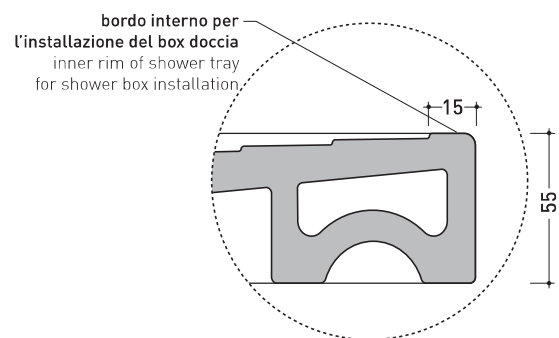

Water Drop

➔ **FLAMINIA.**

design **LUCA CIMARRA**

2005

DR80 Water Drop 80

Piatto doccia cm 80x80 da appoggio - incasso filo pavimento
(piletta e sifone ø 90 mm non incluso)

Complementi: **Cabina doccia componibile Bamboo**
Rubinetti doccia linea ONE - NOKÉ - SI - FOLD
Accessori linea TWO - HOOP - NOKÉ - FOLD

Accessori tecnici: **Sifone con piletta Cromo ø 90 mm (PLFR)**
Sifone con piletta Ceramica ø 90 mm (PLFC)

Dim. Imballo **80,5 x 55 x 83 cm** | Peso **33 kg** | Pz. Pallet n° **10**

CE UNI EN 14527 Dop-No14527

PILETTA CONSIGLIATA / SUGGESTED DRAIN

Piletta sifonata / Drainage
Portata / Flow rate: **0,52 l/sec** (EN 274 > 0,4 l/sec)

dettaglio del bordo / shower tray rim detail

dimensioni in mm

Le misure dimensionali riportate hanno una tolleranza del 2%