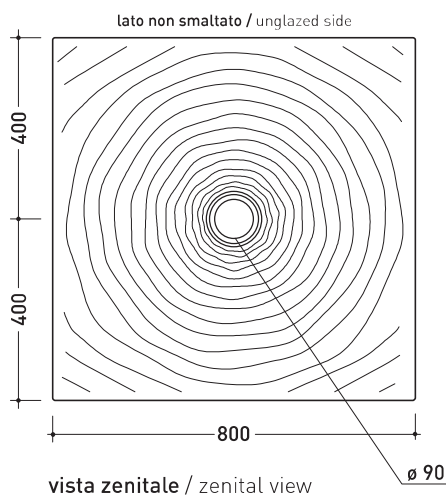

Water Drop

➔ **FLAMINIA.**

design **LUCA CIMARRA**

2005

DR80 Water Drop 80

Piatto doccia cm 80x80 da appoggio - incasso filo pavimento
(piletta e sifone ø 90 mm non incluso)

Complementi: **Cabina doccia componibile Bamboo**
Rubinetti doccia linea ONE - NOKÉ - SI - FOLD
Accessori linea TWO - HOOP - NOKÉ - FOLD

Accessori tecnici: **Sifone con piletta Cromo ø 90 mm (PLFR)**
Sifone con piletta Ceramica ø 90 mm (PLFC)

Dim. Imballo **80,5 x 55 x 83 cm** | Peso **33 kg** | Pz. Pallet n° **10**

CE UNI EN 14527 Dop-No14527

PILETTA CONSIGLIATA / SUGGESTED DRAIN

Piletta sifonata / Drainage
Portata / Flow rate: **0,52 l/sec** (EN 274 > 0,4 l/sec)

dettaglio del bordo / shower tray rim detail

dimensioni in mm

Le misure dimensionali riportate hanno una tolleranza del 2%