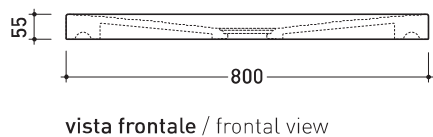

Water Drop

➔ **FLAMINIA.**

design **LUCA CIMARRA**

2005

DR80 Water Drop 80

Piatto doccia cm 80x80 da appoggio - incasso filo pavimento
(piletta e sifone ø 90 mm non incluso)

Complementi: **Cabina doccia componibile Bamboo**
Rubinetti doccia linea ONE - NOKÉ - SI - FOLD
Accessori linea TWO - HOOP - NOKÉ - FOLD

Accessori tecnici: **Sifone con piletta Cromo ø 90 mm (PLFR)**
Sifone con piletta Ceramica ø 90 mm (PLFC)

Dim. Imballo **80,5 x 55 x 83 cm** | Peso **33 kg** | Pz. Pallet n° **10**

CE UNI EN 14527 Dop-No14527

PILETTA CONSIGLIATA / SUGGESTED DRAIN

Piletta sifonata / Drainage
Portata / Flow rate: **0,52 l/sec** (EN 274 > 0,4 l/sec)

dettaglio del bordo / shower tray rim detail

dimensioni in mm

Le misure dimensionali riportate hanno una tolleranza del 2%