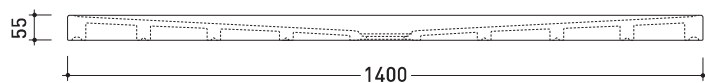

Water Drop

➔ **FLAMINIA.**

design **LUCA CIMARRA**

2016

DR70 Water Drop 140x70

Piatto doccia cm 140x70 da appoggio - incasso filo pavimento
(piletta e sifone ø 90 mm non incluso)

Complementi: **Cabina doccia componibile Bamboo**
Rubinetti doccia linea ONE - NOKÉ - SI - FOLD
Accessori linea TWO - HOOP - NOKÉ - FOLD

Accessori tecnici: **Sifone con piletta Cromo ø 90 mm (PLFR)**
Sifone con piletta Ceramica ø 90 mm (PLFC)

Dim. Imballo | Peso **45,5 kg** | Pz. Pallet n°

CE UNI EN 14527 Dop-No14527

PILETTA CONSIGLIATA / SUGGESTED DRAIN

Piletta sifonata / Drainage
Portata / Flow rate: **0,52 l/sec** (EN 274 >0,4 l/sec)

vista zenitale / zenital view

vista frontale / frontal view

sezione longitudinale / section

dettaglio del bordo / shower tray rim detail

dimensioni in mm

Le misure dimensionali riportate hanno una tolleranza del 2%

CERAMICA: finiture lucide

finiture opache

finiture iridescenti

<http://www.ceramicaflaminia.it/products/329-water-drop>

©ceramicaflaminiaspa - è vietata la copia, la pubblicazione e la riproduzione anche parziale se non autorizzata