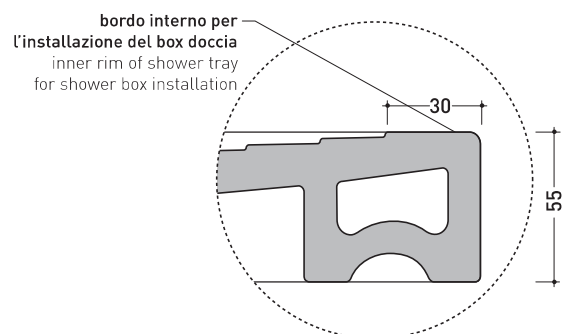

Water Drop

➔ **FLAMINIA.**

design **LUCA CIMARRA**

2016

DR70 Water Drop 140x70

Piatto doccia cm 140x70 da appoggio - incasso filo pavimento
(piletta e sifone ø 90 mm non incluso)

Complementi: **Cabina doccia componibile Bamboo**
Rubinetti doccia linea ONE - NOKÉ - SI - FOLD
Accessori linea TWO - HOOP - NOKÉ - FOLD

Accessori tecnici: **Sifone con piletta Cromo ø 90 mm (PLFR)**
Sifone con piletta Ceramica ø 90 mm (PLFC)

Dim. Imballo | Peso **45,5 kg** | Pz. Pallet n°

CE UNI EN 14527 Dop-No14527

PILETTA CONSIGLIATA / SUGGESTED DRAIN

Piletta sifonata / Drainage
Portata / Flow rate: **0,52 l/sec** (EN 274 >0,4 l/sec)

vista zenitale / zenital view

vista frontale / frontal view

sezione longitudinale / section

dettaglio del bordo / shower tray rim detail

dimensioni in mm

Le misure dimensionali riportate hanno una tolleranza del 2%

CERAMICA: finiture lucide

finiture opache

finiture iridescenti

<http://www.ceramicaflaminia.it/products/329-water-drop>

©ceramicaflaminiaspa - è vietata la copia, la pubblicazione e la riproduzione anche parziale se non autorizzata