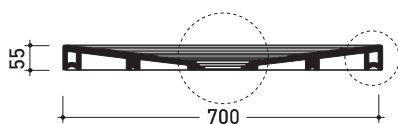

Water Drop

➔ **FLAMINIA.**

design **LUCA CIMARRA**

2016

DR70 Water Drop 140x70

Piatto doccia cm 140x70 da appoggio - incasso filo pavimento
(piletta e sifone ø 90 mm non incluso)

Complementi: **Cabina doccia componibile Bamboo**
Rubinetti doccia linea ONE - NOKÉ - SI - FOLD
Accessori linea TWO - HOOP - NOKÉ - FOLD

Accessori tecnici: **Sifone con piletta Cromo ø 90 mm (PLFR)**
Sifone con piletta Ceramica ø 90 mm (PLFC)

Dim. Imballo | Peso **45,5 kg** | Pz. Pallet n°

CE UNI EN 14527 Dop-No14527

PILETTA CONSIGLIATA / SUGGESTED DRAIN

Piletta sifonata / Drainage
Portata / Flow rate: **0,52 l/sec** (EN 274 >0,4 l/sec)

vista zenitale / zenital view

vista frontale / frontal view

sezione longitudinale / section

dettaglio del bordo / shower tray rim detail

dimensioni in mm

Le misure dimensionali riportate hanno una tolleranza del 2%

CERAMICA: finiture lucide

finiture opache

finiture iridescenti

<http://www.ceramicaflaminia.it/products/329-water-drop>

©ceramicaflaminiaspa - è vietata la copia, la pubblicazione e la riproduzione anche parziale se non autorizzata