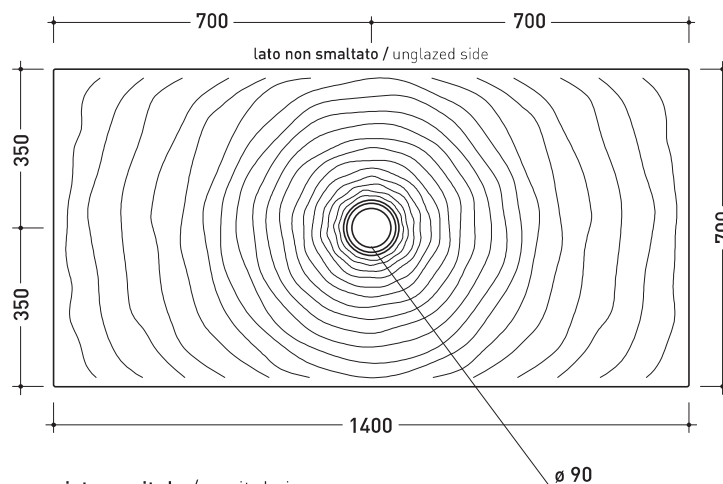

Water Drop

➔ **FLAMINIA.**

design **LUCA CIMARRA**

2016

DR70 Water Drop 140x70

Piatto doccia cm 140x70 da appoggio - incasso filo pavimento
(piletta e sifone ø 90 mm non incluso)

Complementi: **Cabina doccia componibile Bamboo**
Rubinetti doccia linea ONE - NOKÉ - SI - FOLD
Accessori linea TWO - HOOP - NOKÉ - FOLD

Accessori tecnici: **Sifone con piletta Cromo ø 90 mm (PLFR)**
Sifone con piletta Ceramica ø 90 mm (PLFC)

Dim. Imballo | Peso **45,5 kg** | Pz. Pallet n°

CE UNI EN 14527 Dop-No14527

PILETTA CONSIGLIATA / SUGGESTED DRAIN

Piletta sifonata / Drainage
Portata / Flow rate: **0,52 l/sec** (EN 274 >0,4 l/sec)

vista zenitale / zenital view

vista frontale / frontal view

sezione longitudinale / section

dettaglio del bordo / shower tray rim detail

dimensioni in mm

Le misure dimensionali riportate hanno una tolleranza del 2%

CERAMICA: finiture lucide

finiture opache

finiture iridescenti

<http://www.ceramicaflaminia.it/products/329-water-drop>

©ceramicaflaminiaspa - è vietata la copia, la pubblicazione e la riproduzione anche parziale se non autorizzata