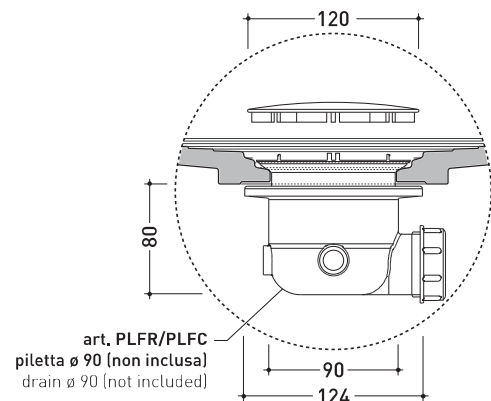

Water Drop

➔ **FLAMINIA.**

design **LUCA CIMARRA**

2016

DR70 Water Drop 140x70

Piatto doccia cm 140x70 da appoggio - incasso filo pavimento
(piletta e sifone ø 90 mm non incluso)

Complementi: **Cabina doccia componibile Bamboo**
Rubinetti doccia linea ONE - NOKÉ - SI - FOLD
Accessori linea TWO - HOOP - NOKÉ - FOLD

Accessori tecnici: **Sifone con piletta Cromo ø 90 mm (PLFR)**
Sifone con piletta Ceramica ø 90 mm (PLFC)

Dim. Imballo | Peso **45,5 kg** | Pz. Pallet n°

CE UNI EN 14527 Dop-No14527

PILETTA CONSIGLIATA / SUGGESTED DRAIN

Piletta sifonata / Drainage
Portata / Flow rate: **0,52 l/sec** (EN 274 >0,4 l/sec)

vista zenitale / zenital view

vista frontale / frontal view

sezione longitudinale / section

dettaglio del bordo / shower tray rim detail

dimensioni in mm

Le misure dimensionali riportate hanno una tolleranza del 2%

CERAMICA: finiture lucide

finiture opache

finiture iridescenti

<http://www.ceramicaflaminia.it/products/329-water-drop>

©ceramicaflaminiaspa - è vietata la copia, la pubblicazione e la riproduzione anche parziale se non autorizzata