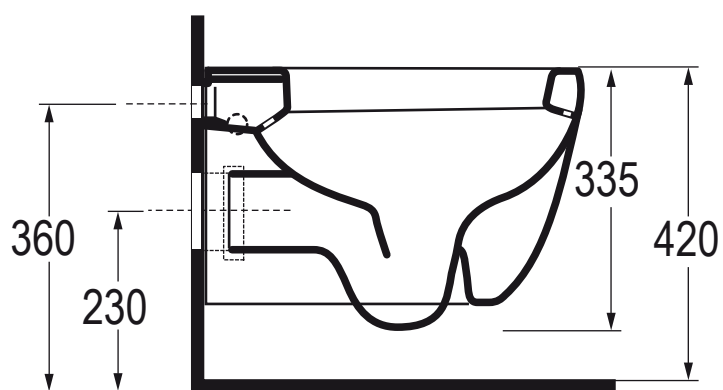

DYN 100/SOSP

Vaso sospeso

Wall/ hung w.c.

Dimensioni/Dimension: 52,5X35,5XH33,5 cm

Peso/Weight: 20,5 kg

DYN 500/ SOSP
Bidet sospeso monoforo
Wall-hung one-hole-bidet

Dimensioni/Dimensions: 52,5x36,5xH31 cm
Peso/Weight: 16,5 kg