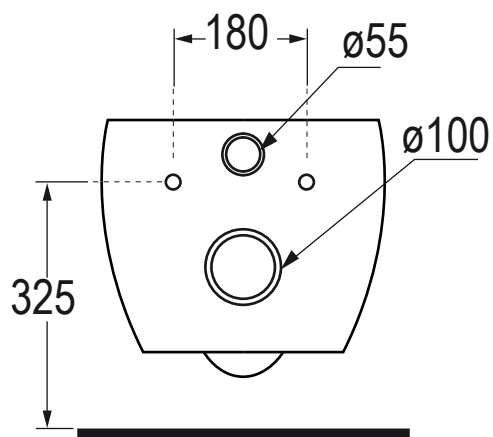

DYN 100/SOSP

Vaso sospeso

Wall/ hung w.c.

Dimensioni/Dimension: 52,5X35,5XH33,5 cm

Peso/Weight: 20,5 kg

DYN 500/ SOSP
Bidet sospeso monoforo
Wall-hung one-hole-bidet

Dimensioni/Dimensions: 52,5x36,5xH31 cm
Peso/Weight: 16,5 kg