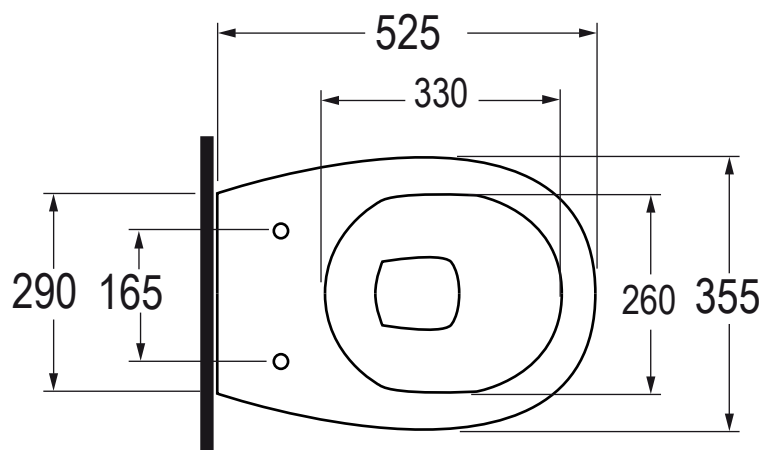

DYN 100/SOSP

Vaso sospeso

Wall/ hung w.c.

Dimensioni/Dimension: 52,5X35,5XH33,5 cm

Peso/Weight: 20,5 kg

DYN 500/ SOSP
Bidet sospeso monoforo
Wall-hung one-hole-bidet

Dimensioni/Dimensions: 52,5x36,5xH31 cm
Peso/Weight: 16,5 kg