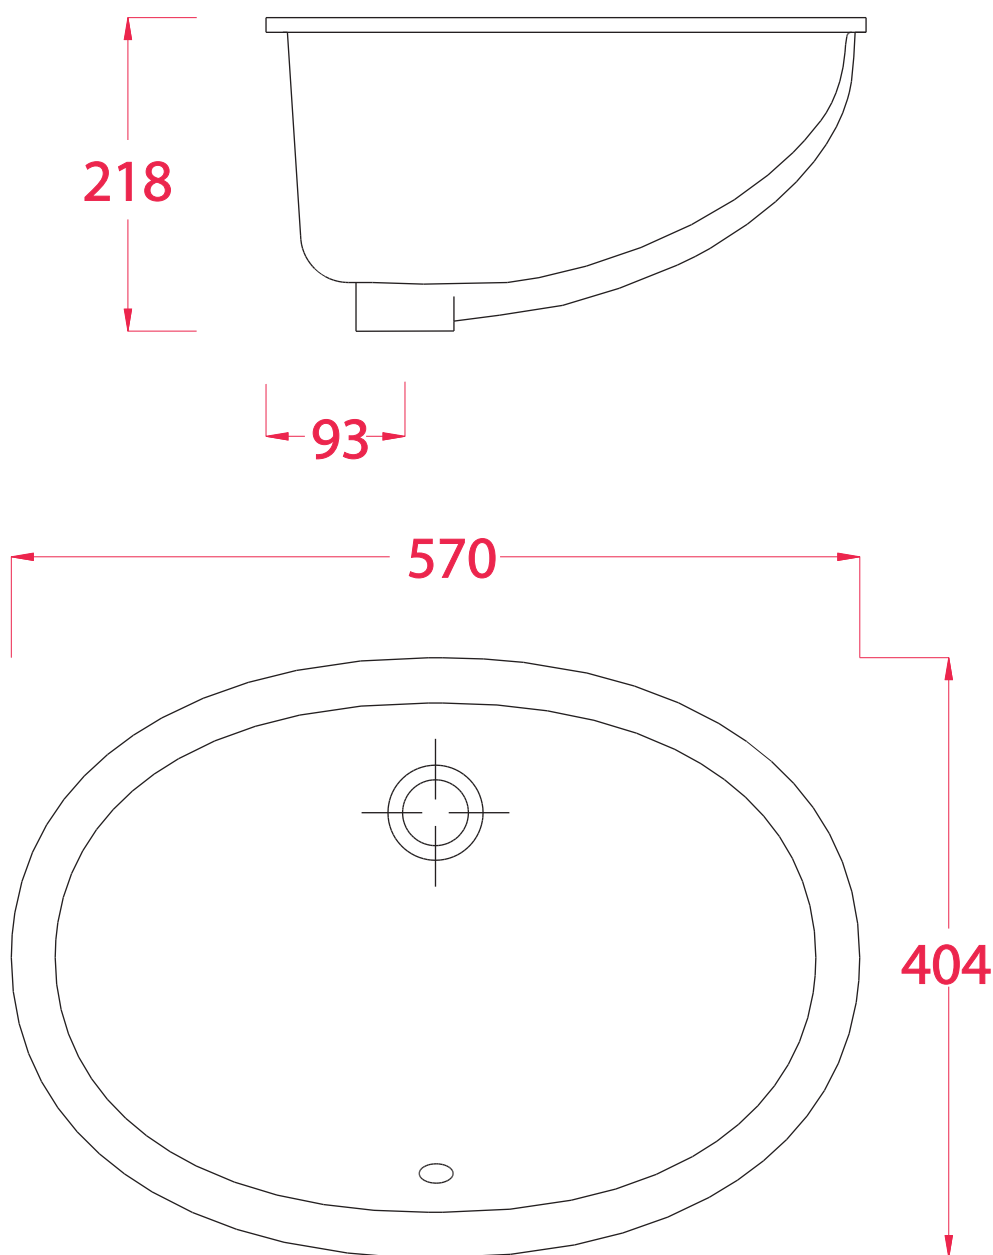

ART CERAM

ART CERAM SRL
VIA MONSIGNOR TENDERINI SNC
01033 CIVITA CASTELLANA (VT) - ITALY
T. (+39) 0761 599499
F. (+39) 0761 514232
E. INFO@ART CERAM.IT
W. WWW.ART CERAM.IT

DIANA | DIL001

Lavabo sottopiano 58*41*21
Under countertop washbasin 58*41*21

PESO/WEIGHT: KG 7

the.artceram
made in Italy

N.B. Le misure indicate possono subire una variazione dell'0,6% circa, dovuta ad usura stampi e a variazioni delle caratteristiche tecniche relative alle materie prime che compongono l'impasto.

N.B. Indicated size could have a variation of about 0,6% due to usure of the moulds or the variations of the materials' technical characteristics used in the mixture.