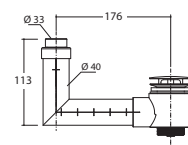

Cod. **POLCR**

Portasciugamani in ottone per lavabo sospeso
Brass towel rail for wall hung washbasin

Cod. **FI024BI**

Piletta a scarico libero con tappo in ceramica per lavabi senza troppo pieno. Peso 0,5 Kg
Valve drain with ceramic top for basins without overflow. Weight 0,5 Kg

Cod. **FI024CR**

Piletta cromata a scarico libero per lavabi senza troppo pieno. Peso 0,5 Kg
Chromed valve drain for basins without overflow. Weight 0,5 Kg