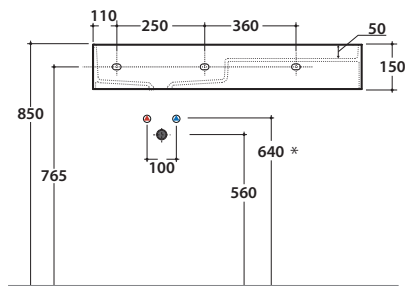

* Per rubinetto su piano / *For taps mounted on counter top*

Cod. **TR001.XX**

Tray in ceramica per DI091/DI091A/DI071/DI071A. Peso 1,8 Kg
Ceramic tray for DI091/DI091A/DI071/DI071A. Weight 1,8 Kg

Cod. **VA029**

Kit di scarico con troppopieno per DI091/DI091A/DI071/DI071A
Overflow drain kit for DI091/DI091A/DI071/DI071A

Cod. **POLCR**

Portasciugamani in ottone per lavabo sospeso
Brass towel rail for wall hung washbasin

Cod. **FI024BI**

Piletta a scarico libero con tappo in ceramica per lavabi senza troppo pieno. Peso 0,5 Kg
Valve drain with ceramic top for basins without overflow. Weight 0,5 Kg

Cod. **FI024CR**

Piletta cromata a scarico libero per lavabi senza troppo pieno. Peso 0,5 Kg
Chromed valve drain for basins without overflow. Weight 0,5 Kg