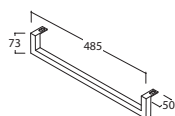

Cod. **POLCR**

Portasciugamani in ottone per lavabo sospeso
Brass towel rail for wall hung washbasin

Cod. **FI024BI**

Piletta a scarico libero con tappo in ceramica per lavabi senza troppo pieno. Peso 0,5 Kg
Valve drain with ceramic top for basins without overflow. Weight 0,5 Kg

Cod. **FI024CR**

Piletta cromata a scarico libero per lavabi senza troppo pieno. Peso 0,5 Kg
Chromed valve drain for basins without overflow. Weight 0,5 Kg