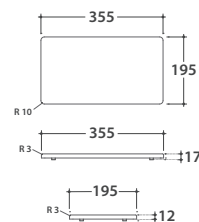

DISPLAY LAVABO DI091.BI

CE EN 14688:2015

GLOBO

Lavabo abbinabile con Arredo Wood
It can be combined with Arredo Wood furniture

Cod. **DI091.BI**

Lavabo 91.51 h15 cm. Installazione sospesa. Completo di fissaggi. Peso 31 Kg
Basin 91.51 h15 cm. Wall-hung installation. Fixing kit included. Weight 31 Kg

* Per rubinetto su piano / *For taps mounted on counter top*

Cod. **TR001.XX**

Tray in ceramica per DI091/DI091A/DI071/DI071A. Peso 1,8 Kg
Ceramic tray for DI091/DI091A/DI071/DI071A. Weight 1,8 Kg

Cod. **VA029**

Kit di scarico con troppopieno per DI091/DI091A/DI071/DI071A
Overflow drain kit for DI091/DI091A/DI071/DI071A

Cod. **POLCR**

Portasciugamani in ottone per lavabo sospeso
Brass towel rail for wall hung washbasin

Cod. **FI024BI**

Piletta a scarico libero con tappo in ceramica per lavabi senza troppo pieno. Peso 0,5 Kg
Valve drain with ceramic top for basins without overflow. Weight 0,5 Kg

Cod. **FI024CR**

Piletta cromata a scarico libero per lavabi senza troppo pieno. Peso 0,5 Kg
Chromed valve drain for basins without overflow. Weight 0,5 Kg