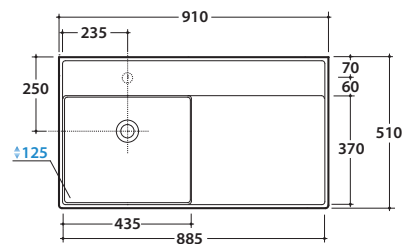

* Per rubinetto su piano / *For taps mounted on counter top*

Cod. **TR001.XX**

Tray in ceramica per DI091/DI091A/DI071/DI071A. Peso 1,8 Kg
Ceramic tray for DI091/DI091A/DI071/DI071A. Weight 1,8 Kg