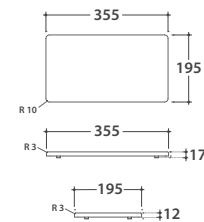

DISPLAY LAVABO DI091A.BI

CE EN 14688:2015

GLOBO

Lavabo abbinabile con Arredo Wood
It can be combined with Arredo Wood furniture

Cod. **DI091A.BI**

Lavabo 91.51 h15 cm. Installazione da appoggio. Completo di fissaggi. Peso 31 Kg
Basin 91.51 h15 cm. Sit-on installation. Fixing kit included. Weight 31 Kg

* Per rubinetto su piano / For taps mounted on counter top

Cod. **TR001.XX**

Tray in ceramica per DI091/DI091A/DI071/DI071A. Peso 1,8 Kg
Ceramica tray for DI091/DI091A/DI071/DI071A. Weight 1,8 Kg

Cod. **VA029**

Kit di scarico con troppopieno per DI091/DI091A/DI071/DI071A
Overflow drain kit for DI091/DI091A/DI071/DI071A

Cod. **FI024BI**

Piletta a scarico libero con tappo in ceramica per lavabi senza troppo pieno. Peso 0,5 Kg
Valve drain with ceramic top for basins without overflow. Weight 0,5 Kg

Cod. **FI024CR**

Piletta cromata a scarico libero per lavabi senza troppo pieno. Peso 0,5 Kg
Chromed valve drain for basins without overflow. Weight 0,5 Kg