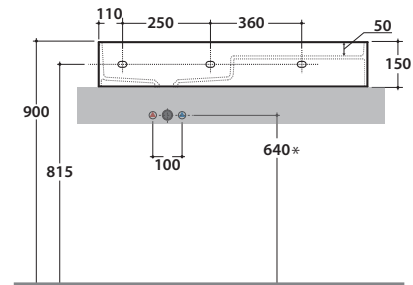

* Per rubinetto su piano / For taps mounted on counter top

Cod. **TR001.XX**

Tray in ceramica per DI091/DI091A/DI071/DI071A. Peso 1,8 Kg
Ceramica tray for DI091/DI091A/DI071/DI071A. Weight 1,8 Kg

Cod. **VA029**

Kit di scarico con troppopieno per DI091/DI091A/DI071/DI071A
Overflow drain kit for DI091/DI091A/DI071/DI071A

Cod. **FI024BI**

Piletta a scarico libero con tappo in ceramica per lavabi senza troppo pieno. Peso 0,5 Kg
Valve drain with ceramic top for basins without overflow. Weight 0,5 Kg

Cod. **FI024CR**

Piletta cromata a scarico libero per lavabi senza troppo pieno. Peso 0,5 Kg
Chromed valve drain for basins without overflow. Weight 0,5 Kg