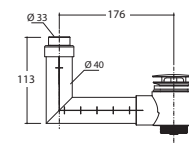

Cod. **FI024BI**

Piletta a scarico libero con tappo in ceramica per lavabi senza troppo pieno. Peso 0,5 Kg
Valve drain with ceramic top for basins without overflow. Weight 0,5 Kg

Cod. **FI024CR**

Piletta cromata a scarico libero per lavabi senza troppo pieno. Peso 0,5 Kg
Chromed valve drain for basins without overflow. Weight 0,5 Kg