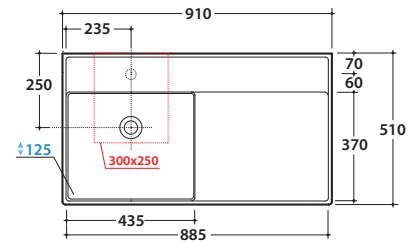

* Per rubinetto su piano / For taps mounted on counter top

Cod. **TR001.XX**

Tray in ceramica per DI091/DI091A/DI071/DI071A. Peso 1,8 Kg
Ceramica tray for DI091/DI091A/DI071/DI071A. Weight 1,8 Kg