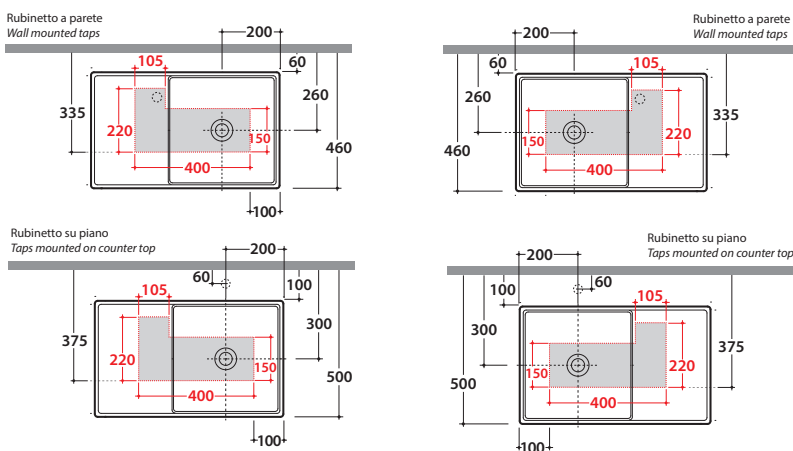

Cod. **TR002.XX** B+C

Tray in ceramica per DI075/DI065. Peso 0,7 Kg
Ceramic tray for DI075/DI065. Weight 0,7 Kg

Cod. **VA031**

Kit di scarico con troppopieno per DI065
Overflow drain kit for DI065

Cod. **FI024BI**

Piletta a scarico libero con tappo in ceramica per lavabi senza troppo pieno. Peso 0,5 Kg
Valve drain with ceramic top for basins without overflow. Weight 0,5 Kg

Cod. **FI024CR**

Piletta cromata a scarico libero per lavabi senza troppo pieno. Peso 0,5 Kg
Chromed valve drain for basins without overflow. Weight 0,5 Kg