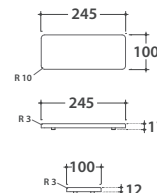

Cod. **VA031**

Kit di scarico con troppopieno per DI065
Overflow drain kit for DI065