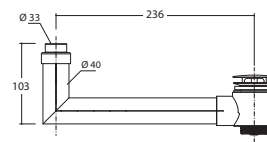

Cod. **FI024BI**

Piletta a scarico libero con tappo in ceramica per lavabi senza troppo pieno. Peso 0,5 Kg
Valve drain with ceramic top for basins without overflow. Weight 0,5 Kg

Cod. **FI024CR**

Piletta cromata a scarico libero per lavabi senza troppo pieno. Peso 0,5 Kg
Chromed valve drain for basins without overflow. Weight 0,5 Kg