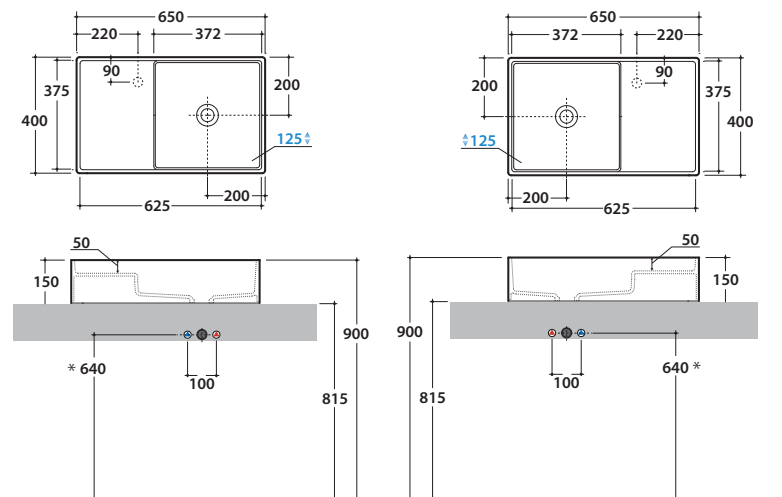

* Per rubinetto su piano / For taps mounted on counter top