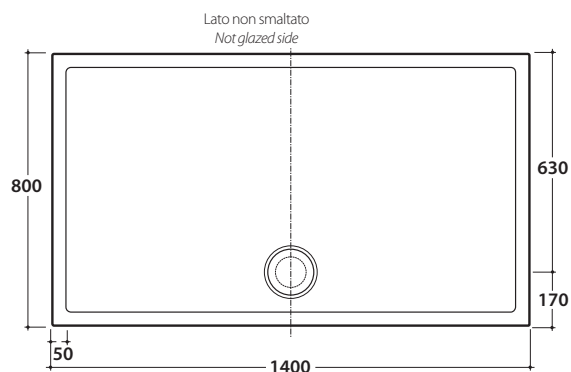

DOCCIABELLA PIATTO DOCCIA DB140.AS

CE EN 14527:2016

DIN 51097

Resistenza allo scivolamento con angolo 22° secondo DIN51097 / Slip resistance at an angle of 22° according DIN51097

GLOBO

Cod. **DB140.AS**

Piatto doccia 80 x 140 h6,5 cm. in ceramica con texture antiscivolo.
Installazione da appoggio o filo pavimento. Portata di scarico 30 l/m.
Peso 53 Kg

Ceramic shower tray 80 x 140 h6,5 cm. with nonslip finish. Sit-on or floor level installation. With exhaust flow 30 l/m. Weight 53 Kg

Cod. **DBR.AS**

Piletta con copertura in ceramica antiscivolo per piatti doccia con texture antiscivolo. Portata di scarico 30 l/m
Nonslip ceramic siphon drain for nonslip finish shower trays. With exhaust flow 30 l/m

Cod. **DS008**

Piletta cromata sifonata per piatti doccia Ø 90. Portata di scarico 30 l/m
Siphon drain for shower trays Ø 90. With exhaust flow 30 l/m

Cod. **PD001**

Kit di montaggio
Installation kit