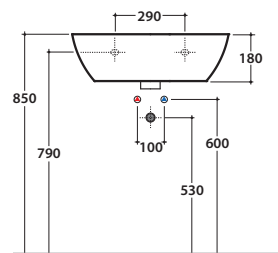

DAILY LAVABO DA060.BI

GLOBO

Cod. **DA060.BI**

Lavabo 61 monoforo predisposto a tre fori. Con foro troppo pieno. Installazione sospesa.

Completo di fissaggi. Peso kg 20

Basin 61 cm arranged for three holes. Provided with overflow. Wall-hung.

Fixing kit included. weight 20 Kg

Cod. **LE005.BI**

Colonna a terra peso 12 Kg

Pedestal floor mounted weight 12 Kg

Cod. **ALS05.BI**

Semicolonna sospesa peso 8 Kg

Semi-pedestal wall-hung weight 8 Kg