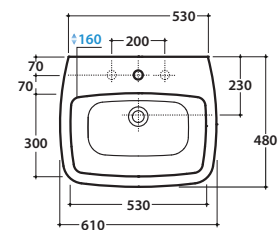

DAILY LAVABO DA060.BI

GLOBO

Cod. **DA060.BI**

Lavabo 61 monoforo predisposto a tre fori. Con foro troppo pieno. Installazione sospesa.

Completo di fissaggi. Peso kg 20

Basin 61 cm arranged for three holes. Provided with overflow. Wall-hung.

Fixing kit included. weight 20 Kg

Cod. **LE005.BI**

Colonna a terra peso 12 Kg

Pedestal floor mounted weight 12 Kg

Cod. **ALS05.BI**

Semicolonna sospesa peso 8 Kg

Semi-pedestal wall-hung weight 8 Kg