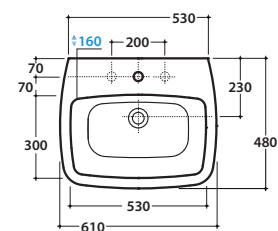

DAILY LAVABO DA060.BI

GLOBO

Cod. **DA060.BI**

Lavabo 61 monoforo predisposto a tre fori. Con foro troppo pieno. Installazione sospesa.

Completo di fissaggi. Peso kg 20

Basin 61 cm arranged for three holes. Provided with overflow. Wall-hung.

Fixing kit included. weight 20 Kg

Cod. **LE005.BI**

Colonna a terra peso 12 Kg

Pedestal floor mounted weight 12 Kg

Cod. **ALS05.BI**

Semicolonna sospesa peso 8 Kg

Semi-pedestal wall-hung weight 8 Kg