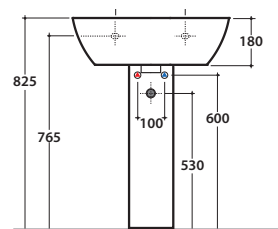

DAILY LAVABO DA060.BI

GLOBO

Cod. **DA060.BI**

Lavabo 61 monoforo predisposto a tre fori. Con foro troppo pieno. Installazione sospesa.

Completo di fissaggi. Peso kg 20

Basin 61 cm arranged for three holes. Provided with overflow. Wall-hung.

Fixing kit included. weight 20 Kg

Cod. **LE005.BI**

Colonna a terra peso 12 Kg

Pedestal floor mounted weight 12 Kg

Cod. **ALS05.BI**

Semicolonna sospesa peso 8 Kg

Semi-pedestal wall-hung weight 8 Kg