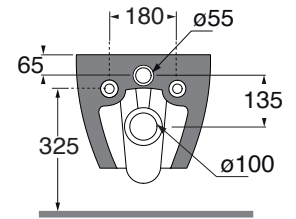

CMVCSPE00000 EASY CLEAN sospesi/ EASY CLEAN sanitary wares

codice
code

Vaso Comoda sospeso Easy clean.
WC Comoda wall hung Easy Clean.

bianco lucido/iny white

CMVCSPE00000BI

CM 52x36x34

plt italy pz.18 - plt export pcs.20

kg 24,5

Tecnologie/technologies:

watersaving

easyclean

scala/scale 1:20 dimensioni/dimensions in mm

Gamma di colori disponibile per vaso e sedile COM 1800 C/F
Color range available for wc and wrapover COM 1800 C/F