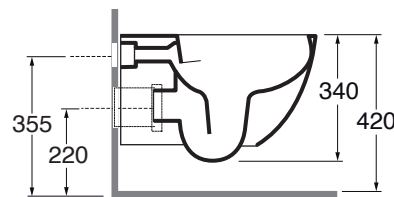

CMVCSPE00000 EASY CLEAN sospesi/ EASY CLEAN sanitary wares

codice
code

Vaso Comoda sospeso Easy clean.
WC Comoda wall hung Easy Clean.

bianco lucido/iny white

CMVCSPE00000BI

CM 52x36x34

plt italy pz.18 - plt export pcs.20

kg 24,5

Tecnologie/technologies:

watersaving

easyclean

scala/scale 1:20 dimensioni/dimensions in mm

Gamma di colori disponibile per vaso e sedile COM 1800 C/F
Color range available for wc and wrapover COM 1800 C/F