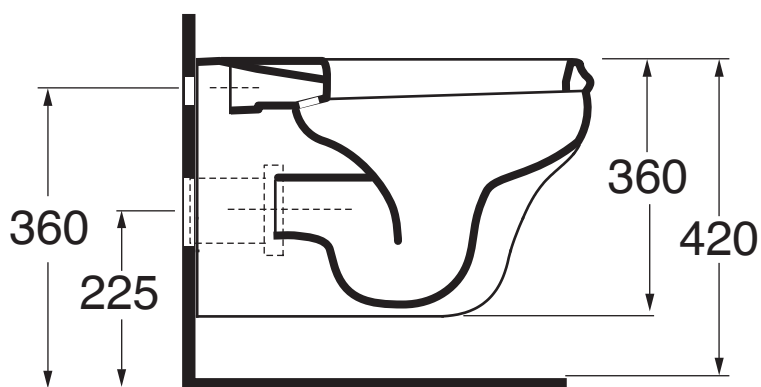

CHA 100 sosp

Vaso sospeso
Wall-hung w.c.

Dimensioni/dimensions: 52x40xH 36cm

Peso/weight: 22 kg

CHA 500 sosp

bidet sospeso
Wall-hung bidet

Dimensioni/dimensions: 52x40xH 34cm
Peso/weight: 19 kg