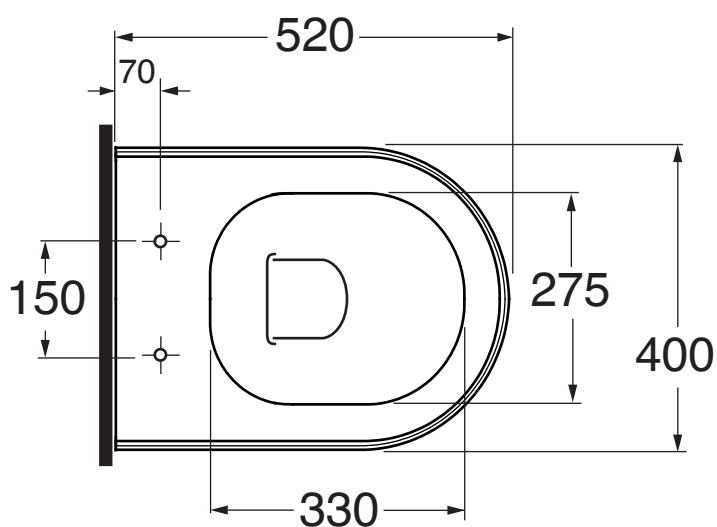

CHA 100 sosp

Vaso sospeso
Wall-hung w.c.

Dimensioni/dimensions: 52x40xH 36cm

Peso/weight: 22 kg

CHA 500 sosp

bidet sospeso
Wall-hung bidet

Dimensioni/dimensions: 52x40xH 34cm
Peso/weight: 19 kg