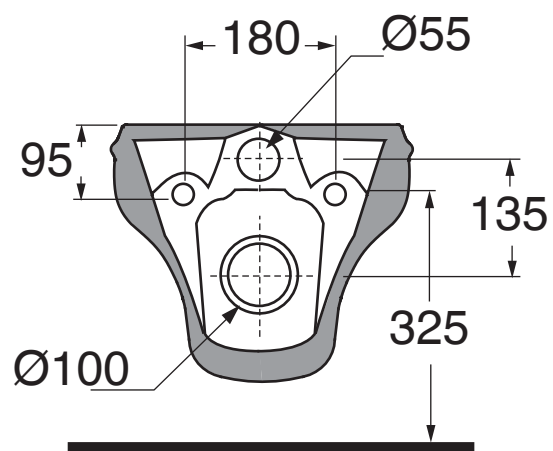

CHA 100 sosp

Vaso sospeso
Wall-hung w.c.

Dimensioni/dimensions: 52x40xH 36cm

Peso/weight: 22 kg

CHA 500 sosp

bidet sospeso
Wall-hung bidet

Dimensioni/dimensions: 52x40xH 34cm
Peso/weight: 19 kg