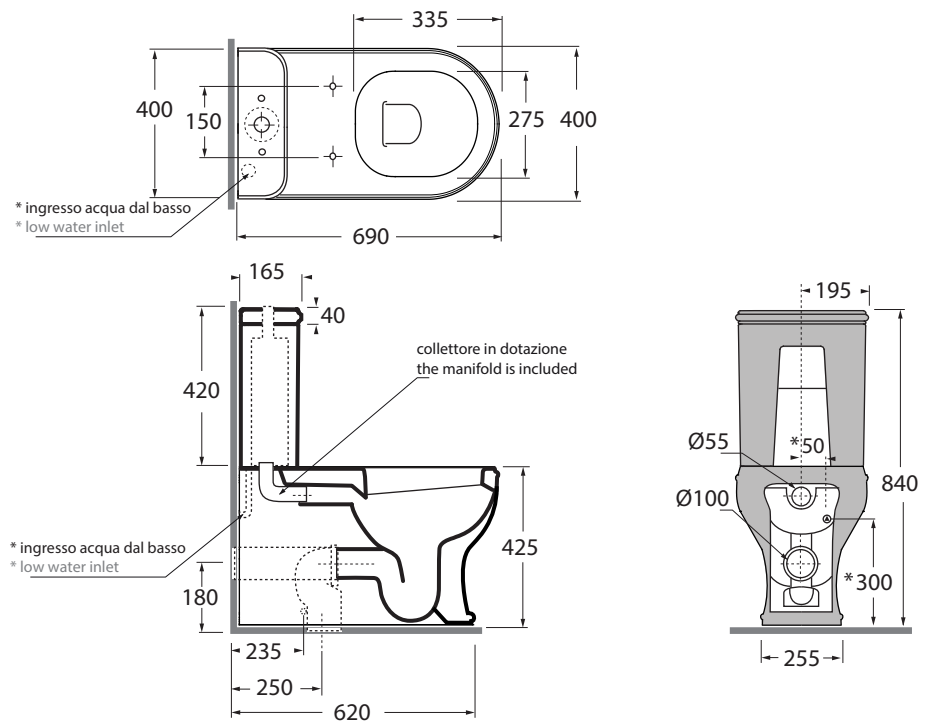

CHVCMPO000000 sanitari terra 52/floor mounted sanitary wares
 CHCSMB0000000 cassetta monoblocco/ close coupled cistern

codice
code

Vaso Charme monoblocco con scarico a parete filo muro trasformabile a pavimento.
 Charme wall/floor trap close coupled back to wall wc.

bianco lucido/ shiny white

CHVCMPO00000BI

Cassetta Charme monoblocco.
 Charme close coupled cistern.

bianco lucido/ shiny white

CHCSMB000000BI

CM 69x40xh42,5

plt italy pz.9 - plt export pcs. 12

kg 38

scala/scale 1:20 dimensioni/dimensions in mm

Complementi/complements:

Codice
code

Codice
code

Sedile termoindurente
Wrapover thermosetting

bianco lucido/ shiny white

CHA 1800

Sedile termoindurente con chiusura frizionata.
Thermosetting soft close seat cover.

bianco lucido/ shiny white

CHA 1800/F

Curva tecnica per vaso e vaso monoblocco
Technical bend for floor standing and
close coupled wc

CVT

Batteria di scarico automatica, attacco basso con pulsante
doppio flusso (3/6 lt) cromo/oro/bronzo.
Automatic discharge mechanism, low junction with chrome/
gold/ bronze double-flushing (3/6 lt) push-button.