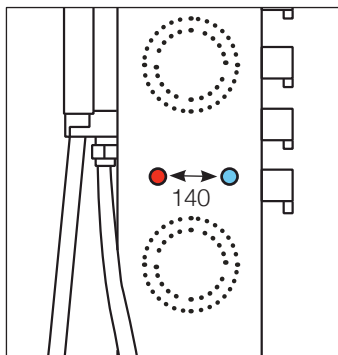

lena

180x h 1600 mm

1. Soffione doccia integrato
Head shower
2. Idrogetti
Jets
3. Deviatore
Diverter
4. Miscelatore meccanico
Mechanical mixer
5. Doccetta a due vie
Hand shower with diverter

Attacchi acqua calda e fredda
Hot and cold water connections

LENA

Attacchi acqua
in questo spazio
145

1/2" water inlet

TAMANACO