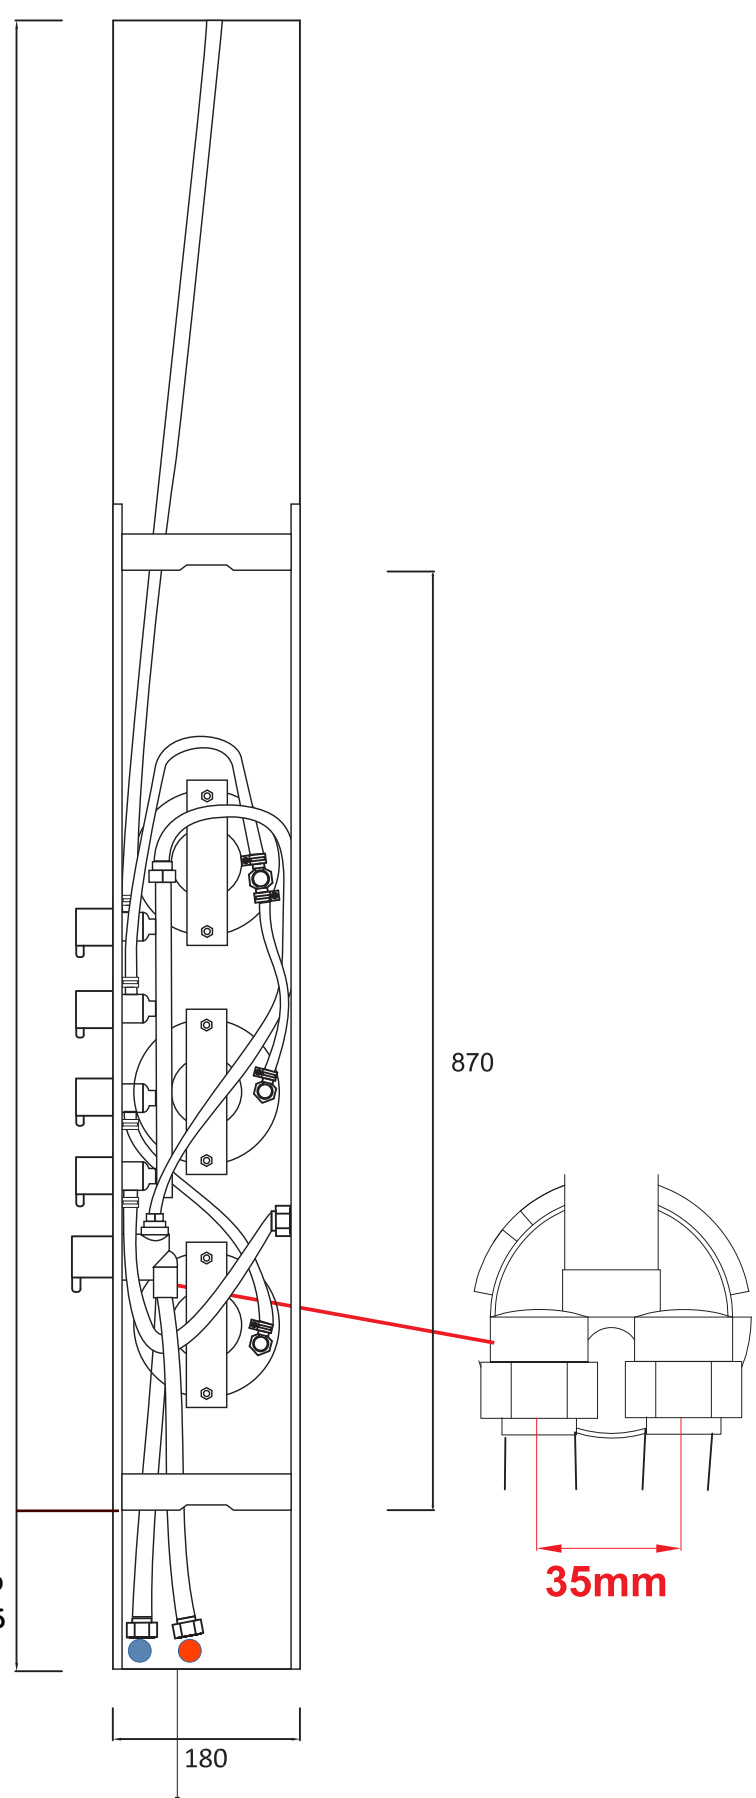

lena

180x h 1600 mm

1. Soffione doccia integrato
Head shower
2. Idrogetti
Jets
3. Deviatore
Diverter
4. Miscelatore meccanico
Mechanical mixer
5. Doccetta a due vie
Hand shower with diverter

Attacchi acqua calda e fredda
Hot and cold water connections

LENA

Attacchi acqua
in questo spazio
145

1/2" water inlet

TAMANACO