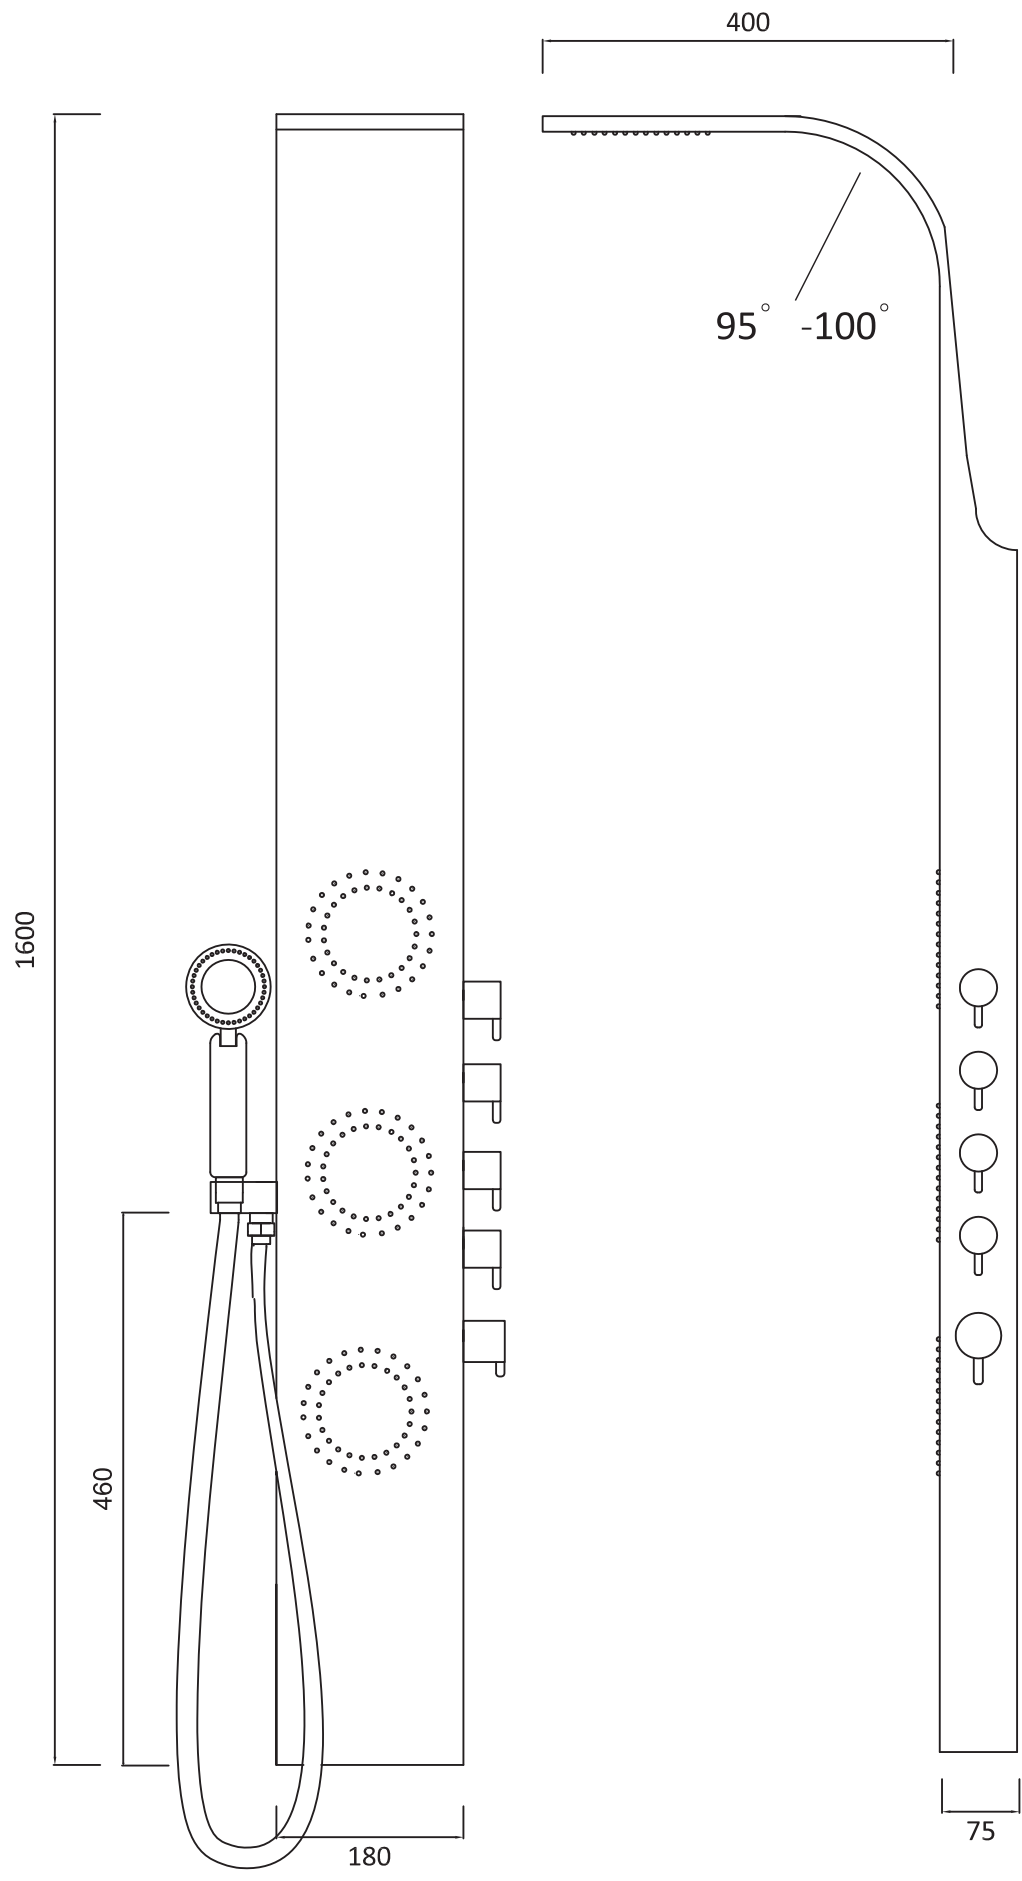

lena

180x h 1600 mm

1. Soffione doccia integrato
Head shower
2. Idrogetti
Jets
3. Deviatore
Diverter
4. Miscelatore meccanico
Mechanical mixer
5. Doccetta a due vie
Hand shower with diverter

Attacchi acqua calda e fredda
Hot and cold water connections

LENA

Attacchi acqua
in questo spazio
145

1/2" water inlet

TAMANACO