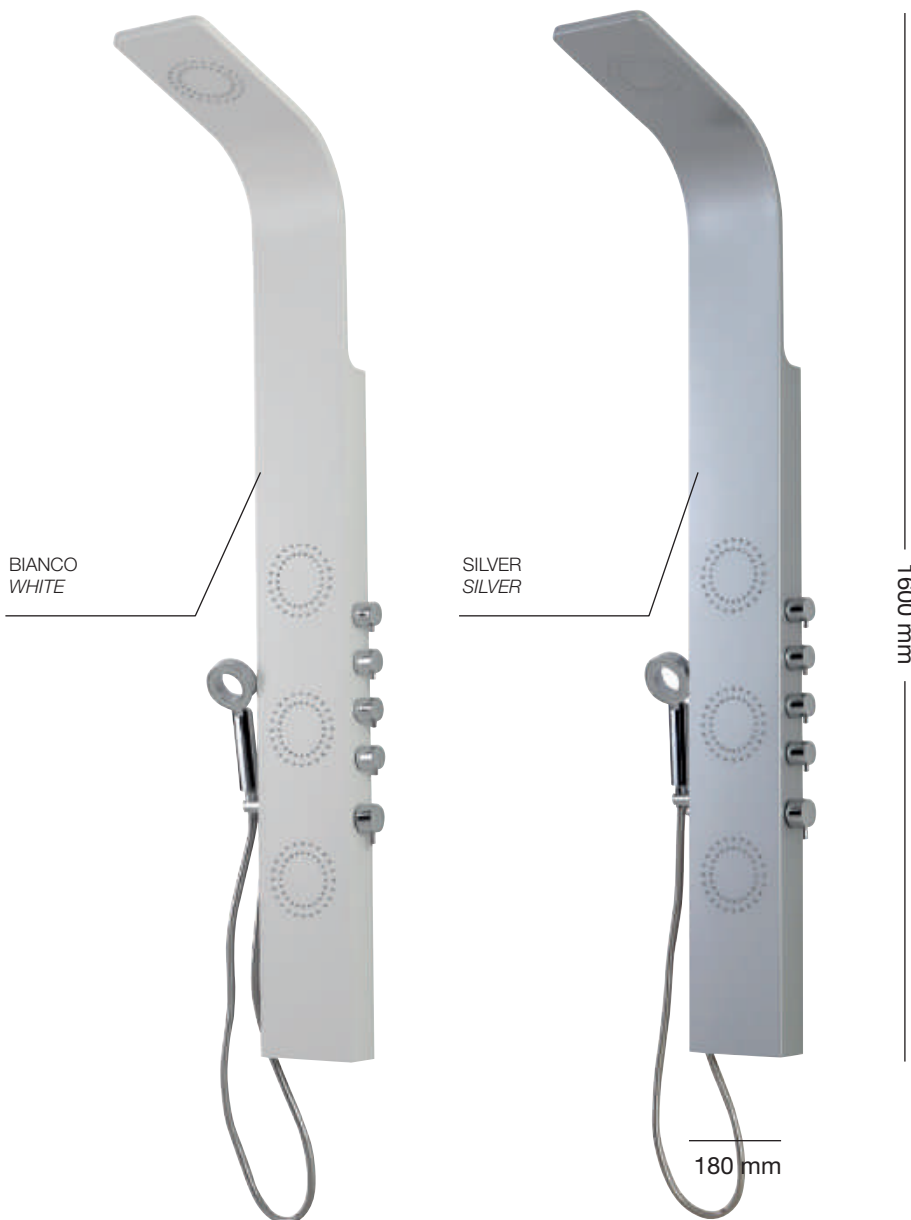

lena

180x h 1600 mm

1. Soffione doccia integrato
Head shower
2. Idrogetti
Jets
3. Deviatore
Diverter
4. Miscelatore meccanico
Mechanical mixer
5. Doccetta a due vie
Hand shower with diverter

Attacchi acqua calda e fredda
Hot and cold water connections

LENA

Attacchi acqua
in questo spazio
145

1/2" water inlet

TAMANACO