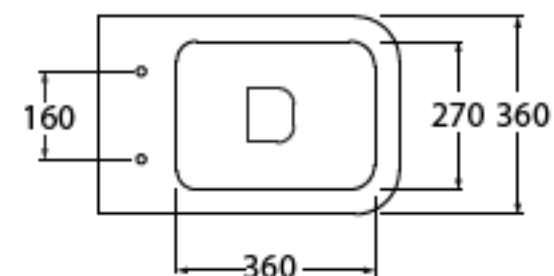

BUVCTTE00000BI

CM 55x36xh36,5

plf Italy pz. 12 - plf export pcs. 20

kg 27

Tecnologie/technologies:

watersaving

easyclean

\*\*

RDP
mm 380
o mm 350

\*

CVT2	CVTK	CVTR
da 100 mm a 160 mm	da 60 mm a 130 mm	da 170 mm a 210 mm