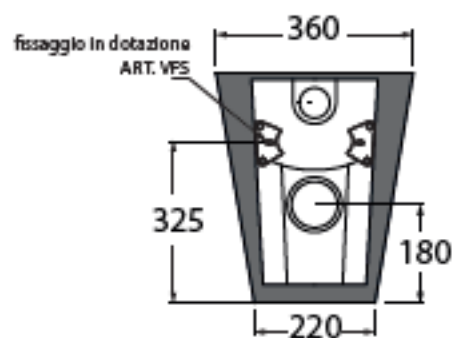

# AZZURRA®

BUVCTTE00000

WC Easy Clean scarico traslato/Easy Clean WC

codice  
code

Vaso Build terra Easy Clean con scarico traslato.  
Build floor standing Easy Clean WC with adjustable flush system.

biancolucido/ shiny white

BUVCTTE00000BI

CM 55x36xh36,5

plf Italy pz. 12 - plf export pcs. 20

kg 27

Tecnologie/technologies:

watersaving

easyclean

\*\*

RDP
mm 380
o mm 350

\*

CVT2	CVTK	CVTR
da 100 mm a 160 mm	da 60 mm a 130 mm	da 170 mm a 210 mm