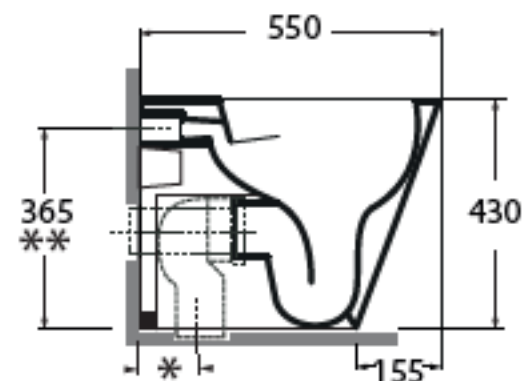

# AZZURRA®

BUVCTTE00000

WC Easy Clean scarico traslato/Easy Clean WC

codice  
code

Vaso Build terra Easy Clean con scarico traslato.  
Build floor standing Easy Clean WC with adjustable flush system.

biancolucido/ shiny white

BUVCTTE00000BI

CM 55x36xh36,5

plf Italy pz. 12 - plf export pcs. 20

kg 27

Tecnologie/technologies:

watersaving

easyclean

\*\*

RDP
mm 380
o mm 350

\*

CVT2	CVTK	CVTR
da 100 mm a 160 mm	da 60 mm a 130 mm	da 170 mm a 210 mm