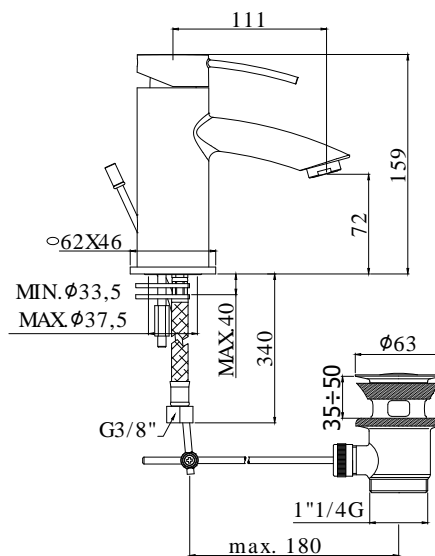

COLLEZIONE

berry

IMMAGINE PRODOTTO

DISEGNO TECNICO

DESCRIZIONE

Miscelatore lavabo completo di:

- aeratore M24x1
- set 2 flessibili inox 3/8"G

ART.

BR 071 . .

senza scarico

BR 071K . .

con scarico Clic-Clac 1"1/4G

BR 075 . .

con scarico automatico 1"1/4G

FINITURE

BR

IMMAGINE PRODOTTO

DISEGNO TECNICO

DESCRIZIONE

Miscelatore bidet completo di:

- snodo e aeratore M24x1
- set 2 flessibili inox 3/8"G

ART.

BR 131 . .
senza scarico

BR 131K . .
con scarico Clic-Clac 1"1/4G