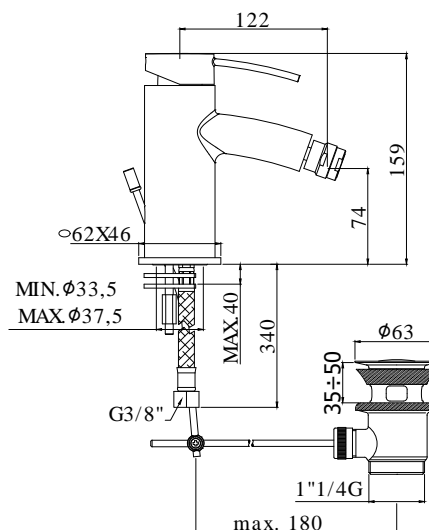

COLLEZIONE

berry

IMMAGINE PRODOTTO

DISEGNO TECNICO

DESCRIZIONE

Miscelatore lavabo completo di:

- aeratore M24x1
- set 2 flessibili inox 3/8"G

ART.

CR - cromo

DOCUMENTAZIONE

DIAGRAMMA
PORTATA 1

ISTRUZIONI
INSTALLAZIONE

PAGINA PRODOTTO

www.paffoni.it

COLLEZIONE

berry

IMMAGINE PRODOTTO

DISEGNO TECNICO

DESCRIZIONE

Miscelatore bidet completo di:

- snodo e aeratore M24x1
- set 2 flessibili inox 3/8"G

ART.

BR 131 . .
senza scarico

BR 131K . .
con scarico Clic-Clac 1"1/4G