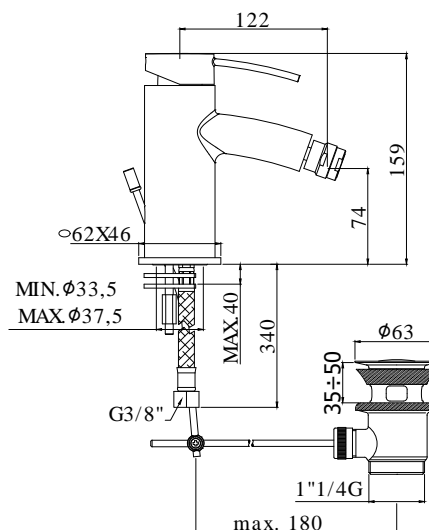

CR - cromo

DOCUMENTAZIONE

DIAGRAMMA
PORTATA 1

ISTRUZIONI
INSTALLAZIONE

PAGINA PRODOTTO

www.paffoni.it

COLLEZIONE

berry

IMMAGINE PRODOTTO

DISEGNO TECNICO

DESCRIZIONE

Miscelatore bidet completo di:

- snodo e aeratore M24x1
- set 2 flessibili inox 3/8" G

ART.

BR 131 . .
senza scarico

BR 131K . .
con scarico Clic-Clac 1"1/4G

COLLEZIONE

berry

IMMAGINE PRODOTTO

DISEGNO TECNICO

DESCRIZIONE

Miscelatore incasso doccia (1 uscita) completo di:

- piastra 115X140mm
- attacchi 1/2"G

ART.