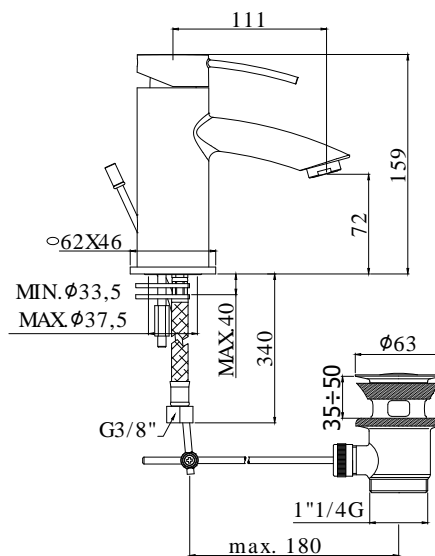

COLLEZIONE

berry

IMMAGINE PRODOTTO

DISEGNO TECNICO

DESCRIZIONE

Miscelatore lavabo completo di:

- aeratore M24x1
- set 2 flessibili inox 3/8" G

ART.

BR 071 . .

senza scarico

BR 071K . .

con scarico Clic-Clac 1"1/4G

BR 075 . .

con scarico automatico 1"1/4G

FINITURE

BR

IMMAGINE PRODOTTO

DISEGNO TECNICO

DESCRIZIONE

Miscelatore bidet completo di:

- snodo e aeratore M24x1
- set 2 flessibili inox 3/8" G

ART.

BR 131 . .
senza scarico

BR 131K . .
con scarico Clic-Clac 1"1/4G

COLLEZIONE

berry

IMMAGINE PRODOTTO

DISEGNO TECNICO

DESCRIZIONE

Miscelatore incasso doccia (1 uscita) completo di:

- piastra 115X140mm
- attacchi 1/2"G

ART.