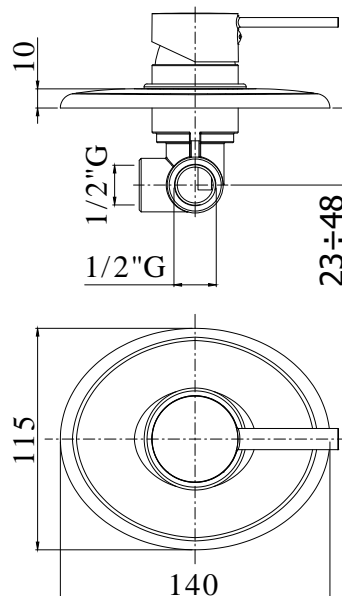

IMMAGINE PRODOTTO

DISEGNO TECNICO

DESCRIZIONE

Miscelatore bidet completo di:

- snodo e aeratore M24x1
- set 2 flessibili inox 3/8" G

ART.

BR 131 . .
senza scarico

BR 131K . .
con scarico Clic-Clac 1"1/4G

COLLEZIONE

berry

IMMAGINE PRODOTTO

DISEGNO TECNICO

DESCRIZIONE

Miscelatore incasso doccia (1 uscita) completo di:

- piastra 115X140mm
- attacchi 1/2"G

ART.