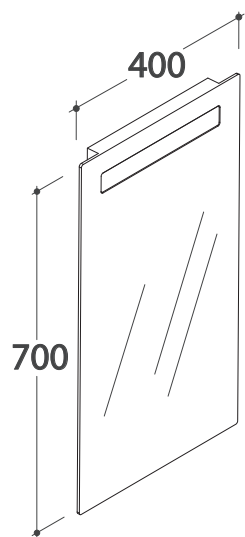

SPECCHIERA 40 BPS040

GLOBO

Cod. **BPS040**

Specchiera 40.70 cm filo lucido. Completa di retroilluminazione a led, interruttore a sfioramento e telaio in acciaio inox. Classe energetica A+. Peso 6,5 Kg