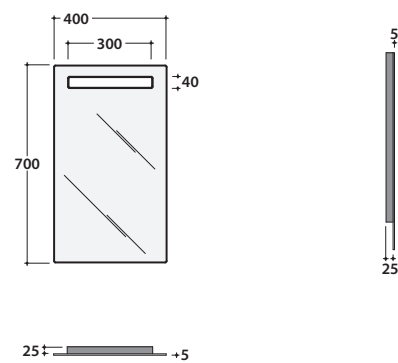

SPECCHIERA 40 BPS040

GLOBO

Cod. **BPS040**

Specchiera 40.70 cm filo lucido. Completa di retroilluminazione a led, interruttore a sfioramento e telaio in acciaio inox. Classe energetica A+. Peso 6,5 Kg