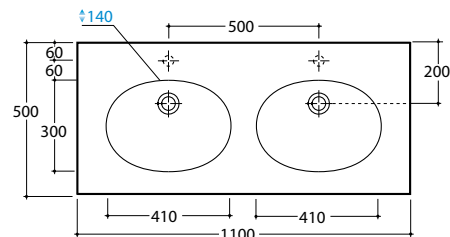

BOWL+ LAVABO BP110.BI

GLOBO

Cod. **BP110.BI**

Lavabo 110 predisposto monoforo. Con foro troppo pieno.
Installazione sospesa. Completo di fissaggi. Peso 30 kg.
*Basin arranged one tap hole 110cm, provided with overflow hole.
Wall-hung installation. Fixing kit included. Weight 30 kg.*

Cod. **PB110CR**

Porta asciugamani frontale in ottone cromato. Peso 0,6 kg.
Front brass chromium-plated towel rail. Weight 0,6 kg.

Cod. **PBLCR**

Porta asciugamani laterale in ottone cromato. Peso 0,3 kg.
Lateral brass chromium-plated towel rail. Weight 0,3 kg.

Cod. **PBS110**

Specchiera cm 110 filo lucido. Completa di retroilluminazione a led, interruttore a sfioramento e telaio in acciaio inox. Peso 11,4 kg.
Polished edge led backlight mirror 110cm with touch-switch and stainless steel frame. Weight 11,4 kg.