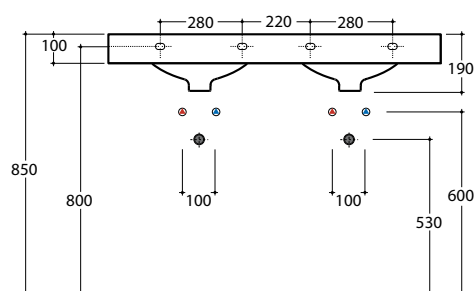

BOWL+ LAVABO BP110.BI

GLOBO

Cod. **BP110.BI**

Lavabo 110 predisposto monoforo. Con foro troppo pieno.
Installazione sospesa. Completo di fissaggi. Peso 30 kg.
*Basin arranged one tap hole 110cm, provided with overflow hole.
Wall-hung installation. Fixing kit included. Weight 30 kg.*

Cod. **PB110CR**

Porta asciugamani frontale in ottone cromato. Peso 0,6 kg.
Front brass chromium-plated towel rail. Weight 0,6 kg.

Cod. **PBLCR**

Porta asciugamani laterale in ottone cromato. Peso 0,3 kg.
Lateral brass chromium-plated towel rail. Weight 0,3 kg.

Cod. **PBS110**

Specchiera cm 110 filo lucido. Completa di retroilluminazione a led, interruttore a sfioramento e telaio in acciaio inox. Peso 11,4 kg.
Polished edge led backlight mirror 110cm with touch-switch and stainless steel frame. Weight 11,4 kg.