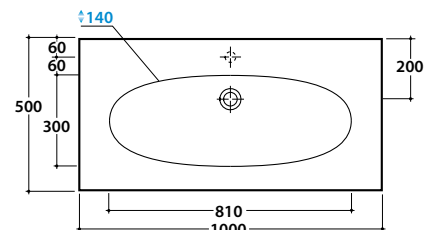

BOWL+ LAVABO BP100.BI

GLOBO

Cod. **BP100.BI**

Lavabo 100 predisposto monoforo. Con foro troppo pieno.
Installazione sospesa. Completo di fissaggi. Peso 26 kg.
*Basin arranged one tap hole 100cm, provided with overflow hole.
Wall-hung installation. Fixing kit included. Weight 26 kg.*

Cod. **PB100CR**

Porta asciugamani frontale in ottone cromato. Peso 0,6 kg.
Front brass chromium-plated towel rail. Weight 0,6 kg.

Cod. **PBLCR**

Porta asciugamani laterale in ottone cromato. Peso 0,3 kg.
Lateral brass chromium-plated towel rail. Weight 0,3 kg.

Cod. **BPS100**

Specchiera cm 100 filo lucido. Completa di retroilluminazione a led, interruttore a sfioramento e telaio in acciaio inox. Peso 10,6 kg.
Polished edge led backlight mirror 100cm with touch-switch and stainless steel frame. Weight 10,6 kg.