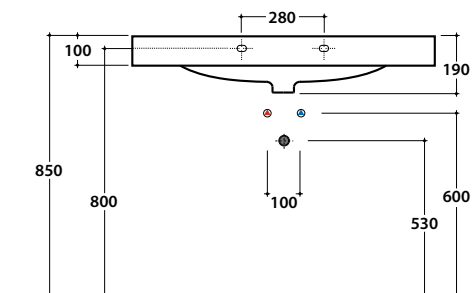

BOWL+ LAVABO BP100.BI

GLOBO

Cod. **BP100.BI**

Lavabo 100 predisposto monoforo. Con foro troppo pieno.
Installazione sospesa. Completo di fissaggi. Peso 26 kg.
*Basin arranged one tap hole 100cm, provided with overflow hole.
Wall-hung installation. Fixing kit included. Weight 26 kg.*

Cod. **PB100CR**

Porta asciugamani frontale in ottone cromato. Peso 0,6 kg.
Front brass chromium-plated towel rail. Weight 0,6 kg.

Cod. **PBLCR**

Porta asciugamani laterale in ottone cromato. Peso 0,3 kg.
Lateral brass chromium-plated towel rail. Weight 0,3 kg.

Cod. **BPS100**

Specchiera cm 100 filo lucido. Completa di retroilluminazione a led, interruttore a sfioramento e telaio in acciaio inox. Peso 10,6 kg.
Polished edge led backlight mirror 100cm with touch-switch and stainless steel frame. Weight 10,6 kg.