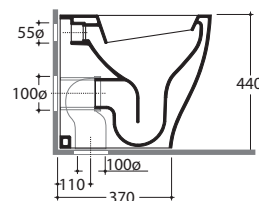

BOWL+ VASO BP002.BI

GLOBO

Cod. **BP002.BI**

Vaso a terra scarico a parete. Trasformabile a pavimento tramite la curva tecnica VA079 fornita a richiesta. Installazione filo parete. Scarico 4,5 / 3 Lt. Completo di fissaggi. Peso 26 kg

Floor mounted pan with wall drain, turning into floor drain by means of the PVC pipe cod. VA079 supplied on demand. Back to wall installation. Drain 4,5 / 3 Lt. Fixing kit included. Weight 26 kg

Cod. **BP021BI**

Coprivaso in termoindurente bianco. Peso 3 kg.

Thermoset with seat cover. Weight 3 kg.

Cod. **BP022BI**

Coprivaso in termoindurente chiusura rallentata. Peso 3 kg.

Thermo-setting seat-cover with softl-closing system. Weight 3 kg.

Cod. **VA079**

Curva tecnica per lo scarico a pavimento ø 11

Elbow pipe for floor drain ø 11

Cod. **VA076**

Raccordo per scarico a parete cm 25. Peso 0,3 kg.

Pipe for wall drain 25cm. Weight 0,3kg.