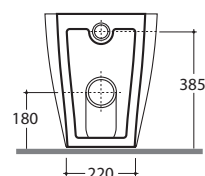

BOWL+ VASO BP002.BI

GLOBO

Cod. **BP002.BI**

Vaso a terra scarico a parete. Trasformabile a pavimento tramite la curva tecnica VA079 fornita a richiesta. Installazione filo parete. Scarico 4,5 / 3 Lt. Completo di fissaggi. Peso 26 kg

Floor mounted pan with wall drain, turning into floor drain by means of the PVC pipe cod. VA079 supplied on demand. Back to wall installation. Drain 4,5 / 3 Lt. Fixing kit included. Weight 26 kg

Cod. **BP021BI**

Coprivaso in termoindurente bianco. Peso 3 kg.

Thermoset with seat cover. Weight 3 kg.

Cod. **BP022BI**

Coprivaso in termoindurente chiusura rallentata. Peso 3 kg.

Thermo-setting seat-cover with softl-closing system. Weight 3 kg.

Cod. **VA079**

Curva tecnica per lo scarico a pavimento ø 11

Elbow pipe for floor drain ø 11

Cod. **VA076**

Raccordo per scarico a parete cm 25. Peso 0,3 kg.

Pipe for wall drain 25cm. Weight 0,3kg.