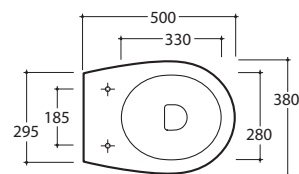

BOWL+ VASO BP002.BI

GLOBO

Cod. **BP002.BI**

Vaso a terra scarico a parete. Trasformabile a pavimento tramite la curva tecnica VA079 fornita a richiesta. Installazione filo parete. Scarico 4,5 / 3 Lt. Completo di fissaggi. Peso 26 kg

Floor mounted pan with wall drain, turning into floor drain by means of the PVC pipe cod. VA079 supplied on demand. Back to wall installation. Drain 4,5 / 3 Lt. Fixing kit included. Weight 26 kg

Cod. **BP021BI**

Coprivaso in termoindurente bianco. Peso 3 kg.

Thermoset with seat cover. Weight 3 kg.

Cod. **BP022BI**

Coprivaso in termoindurente chiusura rallentata. Peso 3 kg.

Thermo-setting seat-cover with softl-closing system. Weight 3 kg.

Cod. **VA079**

Curva tecnica per lo scarico a pavimento ø 11

Elbow pipe for floor drain ø 11

Cod. **VA076**

Raccordo per scarico a parete cm 25. Peso 0,3 kg.

Pipe for wall drain 25cm. Weight 0,3kg.