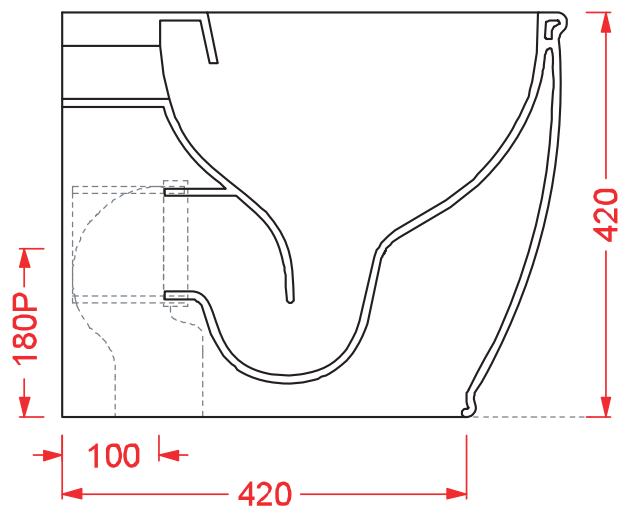

## ATELIER | ATV002

Vaso universale 52.5\*37.5\*42

Back to wall wc 52.5\*37.5\*42

PESO/WEIGHT: KG 21

## ATELIER | ATB002

Bidet a terra 52.5\*37.5\*42

Back to wall bidet 52.5\*37.5\*42

PESO/WEIGHT: KG 20