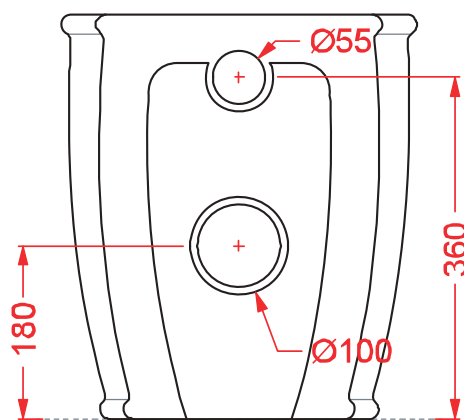

## ATELIER | ATV002

Vaso universale 52.5\*37.5\*42

Back to wall wc 52.5\*37.5\*42

PESO/WEIGHT: KG 21

## ATELIER | ATB002

Bidet a terra 52.5\*37.5\*42

Back to wall bidet 52.5\*37.5\*42

PESO/WEIGHT: KG 20