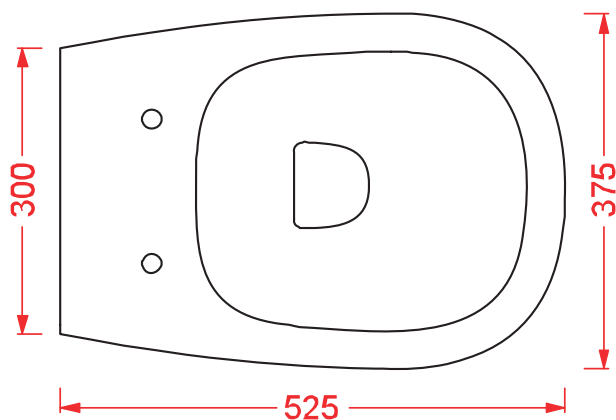

## ATELIER | ATV002

Vaso universale 52.5\*37.5\*42

Back to wall wc 52.5\*37.5\*42

PESO/WEIGHT: KG 21

## ATELIER | ATB002

Bidet a terra 52.5\*37.5\*42

Back to wall bidet 52.5\*37.5\*42

PESO/WEIGHT: KG 20