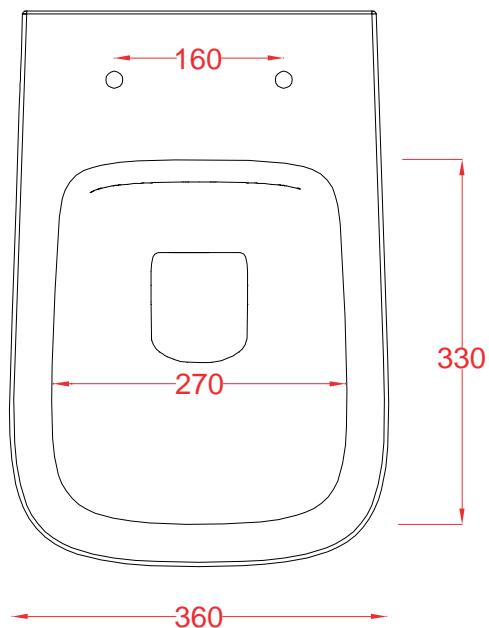

A16 | ASV003

Vaso sospeso Rimless 52.5*36*35
Wall-hung wc Rimless 52.5*36*35

PESO/WEIGHT: KG 23

ART CERAM

ART CERAM SRL
VIA MONSIGNOR TENDERINI SNC
01033 CIVITA CASTELLANA (VT) - ITALY
T. (+39) 0761 599499
F. (+39) 0761 514232
E. INFO@ART CERAM.IT
W. WWW.ART CERAM.IT

A16 | ASB001

Bidet sospeso 52.5*36*29
Wall-hung bidet 52.5*36*29

PESO/WEIGHT: KG 19.5

the.artceram
made in Italy

N.B. Le misure indicate possono subire una variazione dell 0,6% circa, dovuta ad usura stampi e a variazioni delle caratteristiche tecniche relative alle materie prime che compongono l'impasto.

N.B. Indicated size could have a variation of about 0,6% due to usure of the moulds or the variations of the materials' technical characteristics used in the mixture.