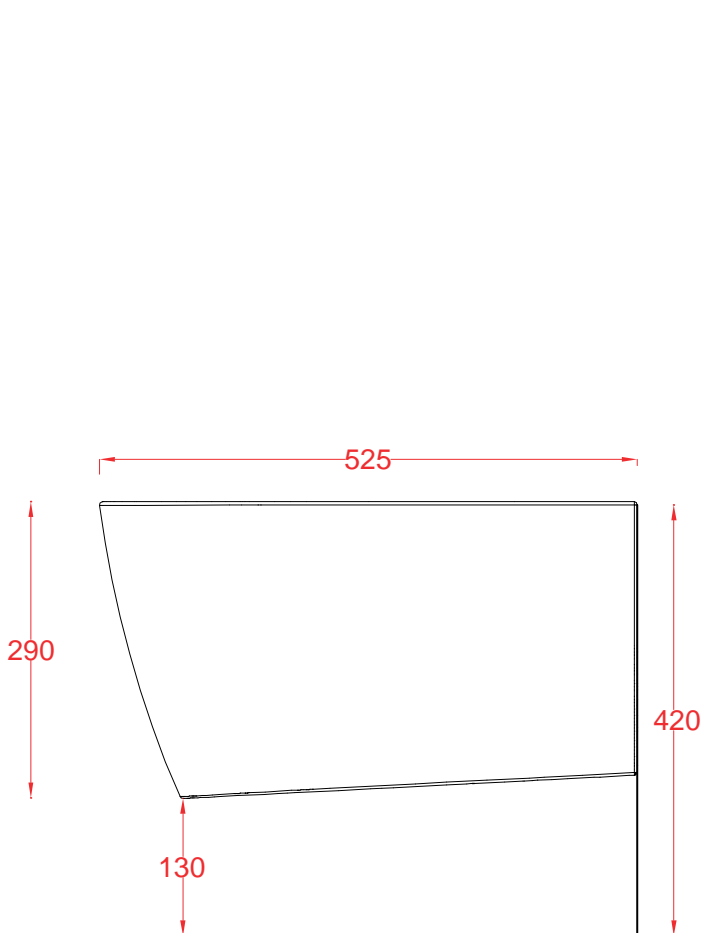

A16 | ASV003

Vaso sospeso Rimless 52.5*36*35
Wall-hung wc Rimless 52.5*36*35

PESO/WEIGHT: KG 23

ART CERAM

ART CERAM SRL
VIA MONSIGNOR TENDERINI SNC
01033 CIVITA CASTELLANA (VT) - ITALY
T. (+39) 0761 599499
F. (+39) 0761 514232
E. INFO@ART CERAM.IT
W. WWW.ART CERAM.IT

A16 | ASB001

Bidet sospeso 52.5*36*29
Wall-hung bidet 52.5*36*29

PESO/WEIGHT: KG 19.5

the.artceram
made in Italy

N.B. Le misure indicate possono subire una variazione dell 0,6% circa, dovuta ad usura stampi e a variazioni delle caratteristiche tecniche relative alle materie prime che compongono l'impasto.

N.B. Indicated size could have a variation of about 0,6% due to usure of the moulds or the variations of the materials' technical characteristics used in the mixture.