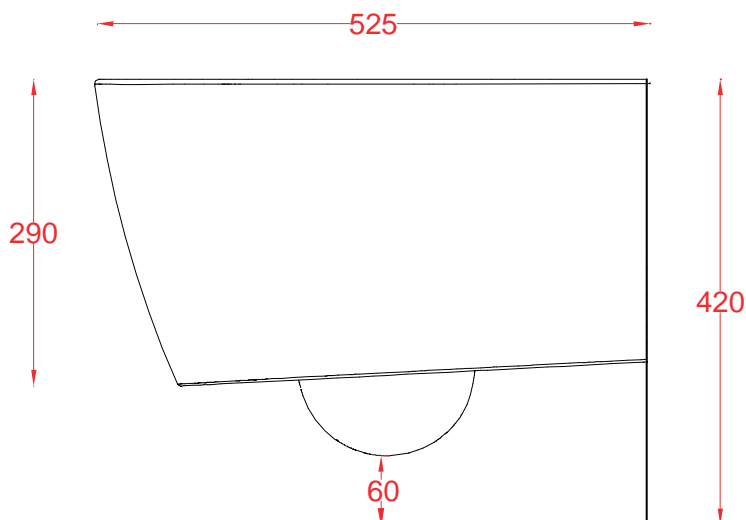

A16 | ASV003

Vaso sospeso Rimless 52.5*36*35
Wall-hung wc Rimless 52.5*36*35

PESO/WEIGHT: KG 23

ART CERAM

ART CERAM SRL
VIA MONSIGNOR TENDERINI SNC
01033 CIVITA CASTELLANA (VT) - ITALY
T. (+39) 0761 599499
F. (+39) 0761 514232
E. INFO@ART CERAM.IT
W. WWW.ART CERAM.IT

A16 | ASB001

Bidet sospeso 52.5*36*29
Wall-hung bidet 52.5*36*29

PESO/WEIGHT: KG 19.5

the.artceram
made in Italy

N.B. Le misure indicate possono subire una variazione dell 0,6% circa, dovuta ad usura stampi e a variazioni delle caratteristiche tecniche relative alle materie prime che compongono l'impasto.

N.B. Indicated size could have a variation of about 0,6% due to usure of the moulds or the variations of the materials' technical characteristics used in the mixture.