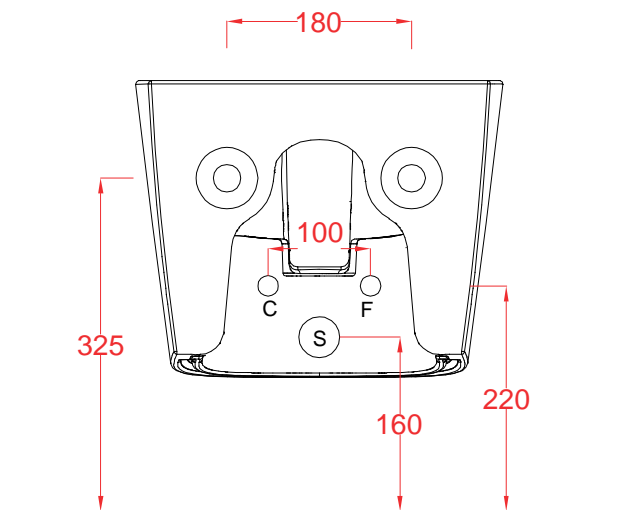

A16 | ASV003

Vaso sospeso Rimless 52.5*36*35
Wall-hung wc Rimless 52.5*36*35

PESO/WEIGHT: KG 23

ART CERAM

ART CERAM SRL
VIA MONSIGNOR TENDERINI SNC
01033 CIVITA CASTELLANA (VT) - ITALY
T. (+39) 0761 599499
F. (+39) 0761 514232
E. INFO@ART CERAM.IT
W. WWW.ART CERAM.IT

A16 | ASB001

Bidet sospeso 52.5*36*29
Wall-hung bidet 52.5*36*29

PESO/WEIGHT: KG 19.5

the.artceram
made in Italy

N.B. Le misure indicate possono subire una variazione dell 0,6% circa, dovuta ad usura stampi e a variazioni delle caratteristiche tecniche relative alle materie prime che compongono l'impasto.

N.B. Indicated size could have a variation of about 0,6% due to usure of the moulds or the variations of the materials' technical characteristics used in the mixture.