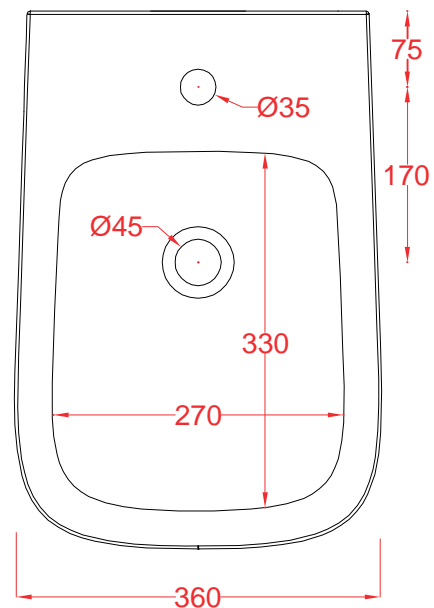

A16 | ASV003

Vaso sospeso Rimless 52.5*36*35
Wall-hung wc Rimless 52.5*36*35

PESO/WEIGHT: KG 23

ART CERAM

ART CERAM SRL
VIA MONSIGNOR TENDERINI SNC
01033 CIVITA CASTELLANA (VT) - ITALY
T. (+39) 0761 599499
F. (+39) 0761 514232
E. INFO@ART CERAM.IT
W. WWW.ART CERAM.IT

A16 | ASB001

Bidet sospeso 52.5*36*29
Wall-hung bidet 52.5*36*29

PESO/WEIGHT: KG 19.5

the.artceram
made in Italy

N.B. Le misure indicate possono subire una variazione dell 0,6% circa, dovuta ad usura stampi e a variazioni delle caratteristiche tecniche relative alle materie prime che compongono l'impasto.

N.B. Indicated size could have a variation of about 0,6% due to usure of the moulds or the variations of the materials' technical characteristics used in the mixture.