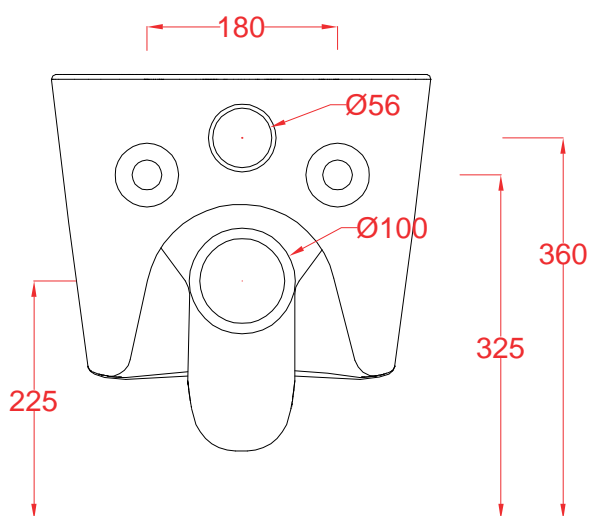

A16 | ASV003

Vaso sospeso Rimless 52.5*36*35
Wall-hung wc Rimless 52.5*36*35

PESO/WEIGHT: KG 23

ART CERAM

ART CERAM SRL
VIA MONSIGNOR TENDERINI SNC
01033 CIVITA CASTELLANA (VT) - ITALY
T. (+39) 0761 599499
F. (+39) 0761 514232
E. INFO@ART CERAM.IT
W. WWW.ART CERAM.IT

A16 | ASB001

Bidet sospeso 52.5*36*29
Wall-hung bidet 52.5*36*29

PESO/WEIGHT: KG 19.5

the.artceram
made in Italy

N.B. Le misure indicate possono subire una variazione dell 0,6% circa, dovuta ad usura stampi e a variazioni delle caratteristiche tecniche relative alle materie prime che compongono l'impasto.

N.B. Indicated size could have a variation of about 0,6% due to usure of the moulds or the variations of the materials' technical characteristics used in the mixture.