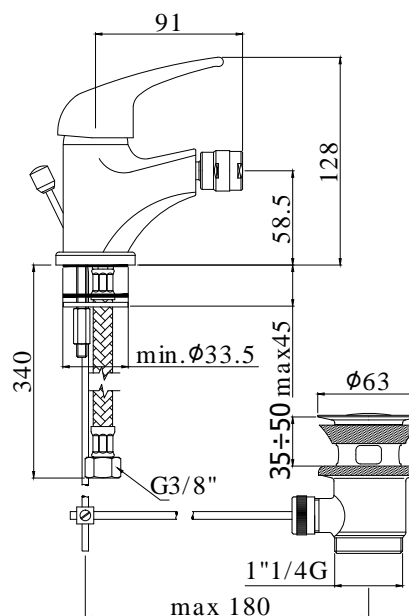

COLLEZIONE

apollo

IMMAGINE PRODOTTO

DISEGNO TECNICO

DESCRIZIONE

Miscelatore bidet completo di:

- con snodo e aeratore M24x1
- set 2 flessibili inox 3/8"G

ART.

APM 131 . .

senza scarico

- con attacco catenella

APM 130 . .

con scarico automatico 1"G

- senza attacco catenella

APM 135 . .

con scarico automatico 1"1/4G