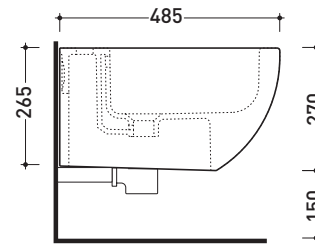

sezione longitudinale / section

art. 9008
kit di fissaggio
Fischer (in dotazione)
Fischer fixing kit
(included in the box)

vista retro / back view

dimensioni in mm

Le misure dimensionali riportate hanno una tolleranza del 2%

• CON TROPPOPIENO • SENZA FORO RUBINETTO SU RICHIESTA

Complementi: **Rubinetti bidet linea ONE - NOKÈ - SI - FOLD**
Accessori linea TWO - HOOP - NOKÈ - FOLD

Accessori tecnici: **Staffa di fissaggio universale per vasi e bidet sospesi (41/P)**
Sifone ribassato cromo (SIFB/CR)
Piletta Stop & Go (PLSG)
Piletta Stop & Go in ceramica (PLCE)
Set 2 pezzi rubinetto filtro cromo (RF026)

Dim. Imballo | Peso **16,7 kg** | Pz. Pallet n° **18**

CE UNI EN 14528 - CL20 Dop-No14528

vista zenitale / zenital view

vista laterale / lateral view

sezione longitudinale / section

vista retro / back view

dimensioni in mm

Le misure dimensionali riportate hanno una tolleranza del 2%

CERAMICA: finiture lucide

finiture opache