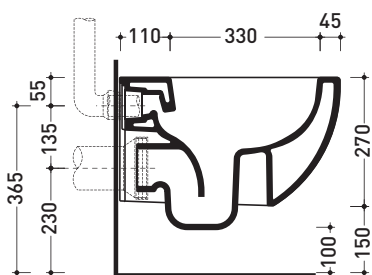

Accessori tecnici: **Staffa di fissaggio universale per vasi e bidet sospesi (41/P)**

Dim. Imballo | Peso **21,5 kg** | Pz. Pallet n° **18**

CE UNI EN 997

Dop-No997

vista zenitale / zenital view

vista laterale / lateral view

sezione longitudinale / section

art. 9008
kit di fissaggio
Fischer (in dotazione)
Fischer fixing kit
(included in the box)

vista retro / back view

dimensioni in mm

Le misure dimensionali riportate hanno una tolleranza del 2%

Dim. Imballo | Peso **16,7 kg** | Pz. Pallet n° **18**

CE UNI EN 14528 - CL20 Dop-No14528

vista zenitale / zenital view

vista laterale / lateral view

sezione longitudinale / section

vista retro / back view

dimensioni in mm

Le misure dimensionali riportate hanno una tolleranza del 2%

CERAMICA: finiture lucide

finiture opache