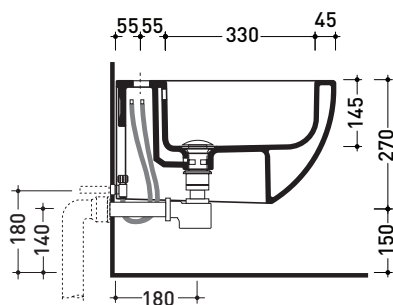

Accessori tecnici: **Staffa di fissaggio universale per vasi e bidet sospesi (41/P)**

Dim. Imballo | Peso **21,5 kg** | Pz. Pallet n° **18**

CE UNI EN 997

Dop-No997

vista zenitale / zenital view

vista laterale / lateral view

sezione longitudinale / section

art. 9008
kit di fissaggio
Fischer (in dotazione)
Fischer fixing kit
(included in the box)

vista retro / back view

dimensioni in mm

Le misure dimensionali riportate hanno una tolleranza del 2%

Dim. Imballo | Peso **16,7 kg** | Pz. Pallet n° **18**

CE UNI EN 14528 - CL20 Dop-No14528

vista zenitale / zenital view

vista laterale / lateral view

sezione longitudinale / section

vista retro / back view

dimensioni in mm

Le misure dimensionali riportate hanno una tolleranza del 2%

CERAMICA: finiture lucide

finiture opache