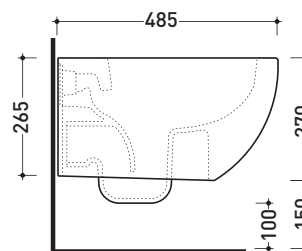

Accessori tecnici: **Staffa di fissaggio universale per vasi e bidet sospesi (41/P)**

Dim. Imballo | Peso **21,5 kg** | Pz. Pallet n° **18**

CE UNI EN 997

Dop-No997

vista zenitale / zenital view

vista laterale / lateral view

sezione longitudinale / section

art. 9008
kit di fissaggio
Fischer (in dotazione)
Fischer fixing kit
(included in the box)

vista retro / back view

dimensioni in mm

Le misure dimensionali riportate hanno una tolleranza del 2%

Dim. Imballo | Peso **16,7 kg** | Pz. Pallet n° **18**

CE UNI EN 14528 - CL20 Dop-No14528

vista zenitale / zenital view

vista laterale / lateral view

sezione longitudinale / section

vista retro / back view

dimensioni in mm

Le misure dimensionali riportate hanno una tolleranza del 2%

CERAMICA: finiture lucide

finiture opache