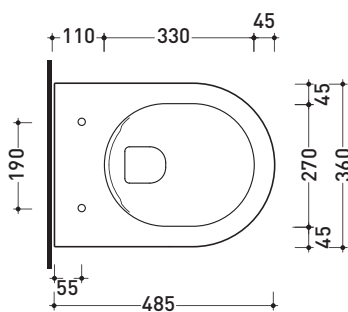

Accessori tecnici: **Staffa di fissaggio universale per vasi e bidet sospesi (41/P)**

Dim. Imballo | Peso **21,5 kg** | Pz. Pallet n° **18**

CE UNI EN 997

Dop-No997

vista zenitale / zenital view

vista laterale / lateral view

sezione longitudinale / section

art. 9008
kit di fissaggio
Fischer (in dotazione)
Fischer fixing kit
(included in the box)

vista retro / back view

dimensioni in mm

Le misure dimensionali riportate hanno una tolleranza del 2%

Dim. Imballo | Peso **16,7 kg** | Pz. Pallet n° **18**

CE UNI EN 14528 - CL20 Dop-No14528

vista zenitale / zenital view

vista laterale / lateral view

sezione longitudinale / section

vista retro / back view

dimensioni in mm

Le misure dimensionali riportate hanno una tolleranza del 2%

CERAMICA: finiture lucide

finiture opache