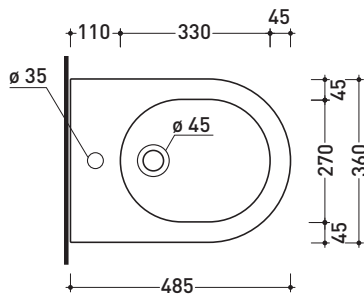

Accessori tecnici: **Staffa di fissaggio universale per vasi e bidet sospesi (41/P)**

Dim. Imballo | Peso **21,5 kg** | Pz. Pallet n° **18**

CE UNI EN 997

Dop-No997

vista zenitale / zenital view

vista laterale / lateral view

sezione longitudinale / section

art. 9008
kit di fissaggio
Fischer (in dotazione)
Fischer fixing kit
(included in the box)

vista retro / back view

dimensioni in mm

Le misure dimensionali riportate hanno una tolleranza del 2%

Dim. Imballo | Peso **16,7 kg** | Pz. Pallet n° **18**

CE UNI EN 14528 - CL20 Dop-No14528

vista zenitale / zenital view

vista laterale / lateral view

sezione longitudinale / section

vista retro / back view

dimensioni in mm

Le misure dimensionali riportate hanno una tolleranza del 2%

CERAMICA: finiture lucide

finiture opache