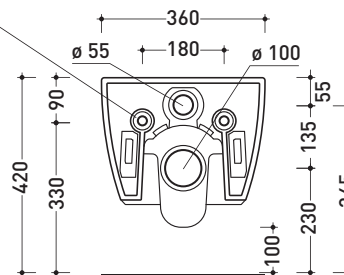

Accessori tecnici: **Staffa di fissaggio universale per vasi e bidet sospesi (41/P)**

Dim. Imballo | Peso **21,5 kg** | Pz. Pallet n° **18**

CE UNI EN 997

Dop-No997

vista zenitale / zenital view

vista laterale / lateral view

sezione longitudinale / section

art. 9008
kit di fissaggio
Fischer (in dotazione)
Fischer fixing kit
(included in the box)

vista retro / back view

dimensioni in mm

Le misure dimensionali riportate hanno una tolleranza del 2%

Dim. Imballo | Peso **16,7 kg** | Pz. Pallet n° **18**

CE UNI EN 14528 - CL20 Dop-No14528

vista zenitale / zenital view

vista laterale / lateral view

sezione longitudinale / section

vista retro / back view

dimensioni in mm

Le misure dimensionali riportate hanno una tolleranza del 2%

CERAMICA: finiture lucide

finiture opache