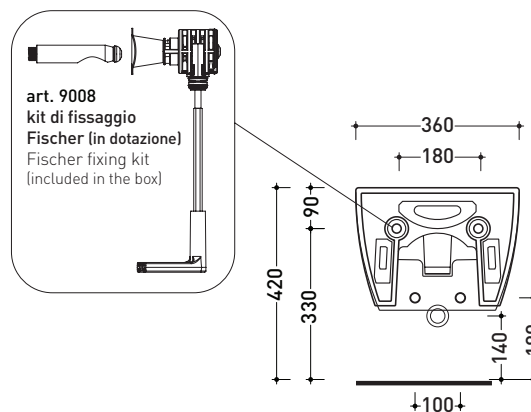

Accessori tecnici: **Staffa di fissaggio universale per vasi e bidet sospesi (41/P)**

Dim. Imballo | Peso **21,5 kg** | Pz. Pallet n° **18**

CE UNI EN 997

Dop-No997

vista zenitale / zenital view

vista laterale / lateral view

• CON TROPPOPIENO • SENZA FORO RUBINETTO SU RICHIESTA

Complementi: **Rubinetti bidet linea ONE - NOKÈ - SI - FOLD**
Accessori linea TWO - HOOP - NOKÈ - FOLD

Accessori tecnici: **Staffa di fissaggio universale per vasi e bidet sospesi (41/P)**
Sifone ribassato cromo (SIFB/CR)
Piletta Stop & Go (PLSG)
Piletta Stop & Go in ceramica (PLCE)
Set 2 pezzi rubinetto filtro cromo (RF026)

Dim. Imballo | Peso **16,7 kg** | Pz. Pallet n° **18**

CE UNI EN 14528 - CL20 Dop-No14528

vista zenitale / zenital view

vista laterale / lateral view

sezione longitudinale / section

vista retro / back view

dimensioni in mm

Le misure dimensionali riportate hanno una tolleranza del 2%

CERAMICA: finiture lucide

finiture opache