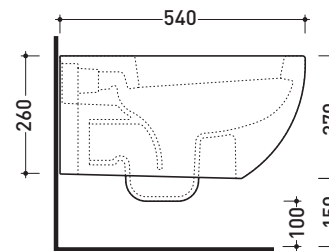

Accessori tecnici: **Staffa di fissaggio universale per vasi e bidet sospesi (41/P)**

Dim. Imballo | Peso **22 kg** | Pz. Pallet n° **18**

CE UNI EN 997

Dop-No997

vista zenitale / zenital view

vista laterale / lateral view

sezione longitudinale / section

vista retro / back view

dimensioni in mm

Le misure dimensionali riportate hanno una tolleranza del 2%

CERAMICA: finiture lucide

bianco

**FLAMINIA consiglia
l'abbinamento di questo Wc
con passo rapido/flussometro
e cassette alte tradizionali.**