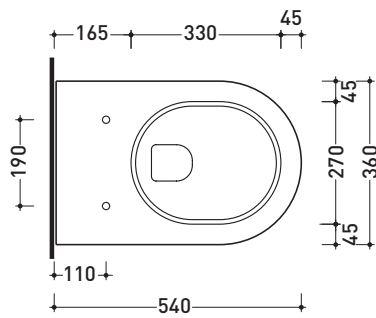

AP118

Vaso sospeso (completo di kit fissaggio art. 9008)

Complementi: **Coprivaso avvolgente in termoindurente (QKCW02)**
Coprivaso avvolgente in termoindurente a discesa rallentata (QKCW03)
Coprivaso SLIM in termoindurente (QKCW04)
Coprivaso SLIM in termoindurente a discesa rallentata (QKCW05)
Coprivaso elettronico multifunzione gocare (FL7235 - FL7035R)
Accessori linea TWO - HOOP - NOKÈ - FOLD

Accessori tecnici: **Staffa di fissaggio universale per vasi e bidet sospesi (41/P)**

Dim. Imballo | Peso **22 kg** | Pz. Pallet n° **18**

CE UNI EN 997

Dop-No997

vista zenitale / zenital view

vista laterale / lateral view

sezione longitudinale / section

vista retro / back view

dimensioni in mm

Le misure dimensionali riportate hanno una tolleranza del 2%

CERAMICA: finiture lucide

bianco

**FLAMINIA consiglia
l'abbinamento di questo Wc
con passo rapido/flussometro
e cassette alte tradizionali.**