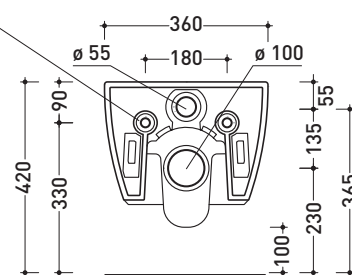

Accessori tecnici: **Staffa di fissaggio universale per vasi e bidet sospesi (41/P)**

Dim. Imballo | Peso **22 kg** | Pz. Pallet n° **18**

CE UNI EN 997

Dop-No997

vista zenitale / zenital view

vista laterale / lateral view

sezione longitudinale / section

vista retro / back view

dimensioni in mm

Le misure dimensionali riportate hanno una tolleranza del 2%

CERAMICA: finiture lucide

bianco

**FLAMINIA consiglia
l'abbinamento di questo Wc
con passo rapido/flussometro
e cassette alte tradizionali.**