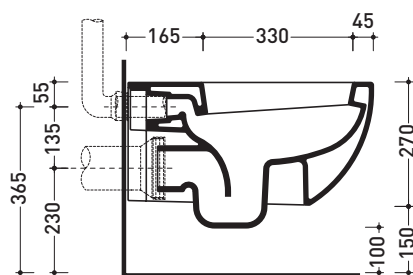

AP118

Vaso sospeso (completo di kit fissaggio art. 9008)

Complementi: **Coprivaso avvolgente in termoindurente (QKCW02)**
Coprivaso avvolgente in termoindurente a discesa rallentata (QKCW03)
Coprivaso SLIM in termoindurente (QKCW04)
Coprivaso SLIM in termoindurente a discesa rallentata (QKCW05)
Coprivaso elettronico multifunzione gocare (FL7235 - FL7035R)
Accessori linea TWO - HOOP - NOKÈ - FOLD

Accessori tecnici: **Staffa di fissaggio universale per vasi e bidet sospesi (41/P)**

Dim. Imballo | Peso **22 kg** | Pz. Pallet n° **18**

CE UNI EN 997

Dop-No997

vista zenitale / zenital view

vista laterale / lateral view

sezione longitudinale / section

vista retro / back view

dimensioni in mm

Le misure dimensionali riportate hanno una tolleranza del 2%

CERAMICA: finiture lucide

bianco

**FLAMINIA consiglia
l'abbinamento di questo Wc
con passo rapido/flussometro
e cassette alte tradizionali.**