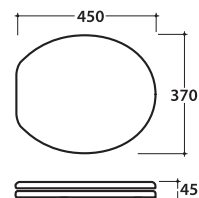

ARIANNA VASO A5S02.BI

GLOBO

Cod. **A5S02.BI**

Vaso sospeso. Scarico 4,5 / 3 Lt.
Wall-hung pan. Drain 4,5 / 3 Lt.

Cod. **A5022**

Coprivaso in plastica

Coprivaso in plastica leggera
Plastic seat cover

Cod. **A5019**

Coprivaso chiusura tradizionale

Coprivaso in termoindurente
Thermo-setting seat-cover

ARIANNA BIDET A5S09.BI

GLOBO

Cod. **A5S09.BI**

Bidet sospeso monoforo.

Wall-hung bidet one hole.