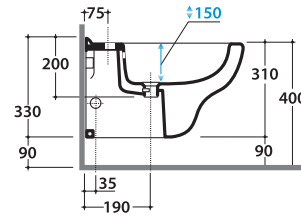

ARIANNA VASO A5S02.BI

GLOBO

Cod. **A5S02.BI**

Vaso sospeso. Scarico 4,5 / 3 Lt.
Wall-hung pan. Drain 4,5 / 3 Lt.

Cod. **A5022**

Coprivaso in plastica

Coprivaso in plastica leggera
Plastic seat cover

Cod. **A5019**

Coprivaso chiusura tradizionale

Coprivaso in termoindurente
Thermo-setting seat-cover

ARIANNA BIDET A5S09.BI

GLOBO

Cod. **A5S09.BI**

Bidet sospeso monoforo.

Wall-hung bidet one hole.