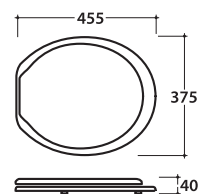

ARIANNA VASO A5S02.BI

GLOBO

Cod. **A5S02.BI**

Vaso sospeso. Scarico 4,5 / 3 Lt.
Wall-hung pan. Drain 4,5 / 3 Lt.

Cod. **A5022**

Coprivaso in plastica

Coprivaso in plastica leggera
Plastic seat cover

Cod. **A5019**

Coprivaso chiusura tradizionale

Coprivaso in termoindurente
Thermo-setting seat-cover

ARIANNA BIDET A5S09.BI

GLOBO

Cod. **A5S09.BI**

Bidet sospeso monoforo.

Wall-hung bidet one hole.