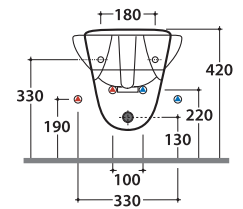

ARIANNA VASO A5S02.BI

GLOBO

Cod. **A5S02.BI**

Vaso sospeso. Scarico 4,5 / 3 Lt.
Wall-hung pan. Drain 4,5 / 3 Lt.

Cod. **A5022**

Coprivaso in plastica

Coprivaso in plastica leggera
Plastic seat cover

Cod. **A5019**

Coprivaso chiusura tradizionale

Coprivaso in termoindurente
Thermo-setting seat-cover

ARIANNA BIDET A5S09.BI

GLOBO

Cod. **A5S09.BI**

Bidet sospeso monoforo.

Wall-hung bidet one hole.