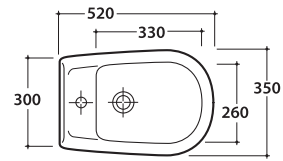

ARIANNA VASO A5S02.BI

GLOBO

Cod. **A5S02.BI**

Vaso sospeso. Scarico 4,5 / 3 Lt.
Wall-hung pan. Drain 4,5 / 3 Lt.

Cod. **A5022**

Coprivaso in plastica

Coprivaso in plastica leggera
Plastic seat cover

Cod. **A5019**

Coprivaso chiusura tradizionale

Coprivaso in termoindurente
Thermo-setting seat-cover

ARIANNA BIDET A5S09.BI

GLOBO

Cod. **A5S09.BI**

Bidet sospeso monoforo.

Wall-hung bidet one hole.