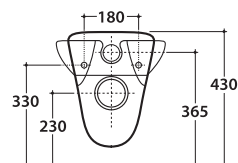

ARIANNA VASO A5S02.BI

GLOBO

Cod. **A5S02.BI**

Vaso sospeso. Scarico 4,5 / 3 Lt.
Wall-hung pan. Drain 4,5 / 3 Lt.

Cod. **A5022**

Coprivaso in plastica

Coprivaso in plastica leggera
Plastic seat cover

Cod. **A5019**

Coprivaso chiusura tradizionale

Coprivaso in termoindurente
Thermo-setting seat-cover

ARIANNA BIDET A5S09.BI

GLOBO

Cod. **A5S09.BI**

Bidet sospeso monoforo.

Wall-hung bidet one hole.