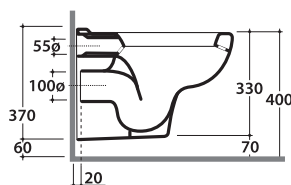

ARIANNA VASO A5S02.BI

GLOBO

Cod. **A5S02.BI**

Vaso sospeso. Scarico 4,5 / 3 Lt.
Wall-hung pan. Drain 4,5 / 3 Lt.

Cod. **A5022**

Coprivaso in plastica

Coprivaso in plastica leggera
Plastic seat cover

Cod. **A5019**

Coprivaso chiusura tradizionale

Coprivaso in termoindurente
Thermo-setting seat-cover

ARIANNA BIDET A5S09.BI

GLOBO

Cod. **A5S09.BI**

Bidet sospeso monoforo.

Wall-hung bidet one hole.