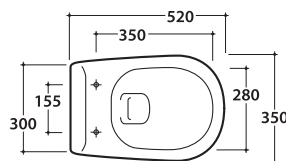

ARIANNA VASO A5S02.BI

GLOBO

Cod. **A5S02.BI**

Vaso sospeso. Scarico 4,5 / 3 Lt.
Wall-hung pan. Drain 4,5 / 3 Lt.

Cod. **A5022**

Coprivaso in plastica

Coprivaso in plastica leggera
Plastic seat cover

Cod. **A5019**

Coprivaso chiusura tradizionale

Coprivaso in termoindurente
Thermo-setting seat-cover

ARIANNA BIDET A5S09.BI

GLOBO

Cod. **A5S09.BI**

Bidet sospeso monoforo.

Wall-hung bidet one hole.