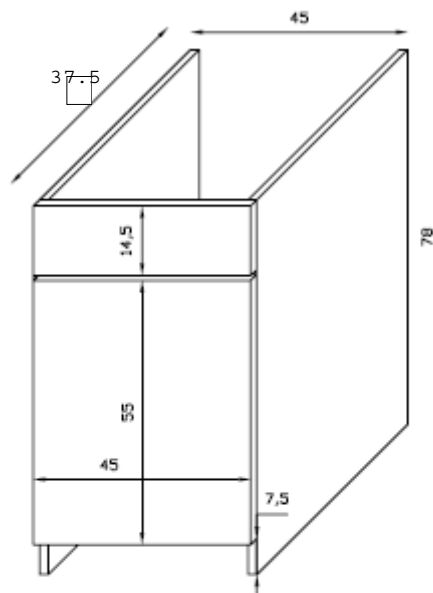

Art. 2008 MINERVA

Lavatoio.

Wash-tub.

Kg. 20

Art. 9011 Minerva

Galassia S.p.A.

Zona Industriale Loc. Pantaloni
 01030 Corchiano (VT) - Italia
www.ceramicagalassia.com

Tel. +39 0761 573134
 Fax +39 0761 573458
info@ceramicagalassia.com