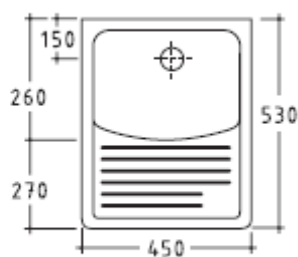

Art. 2008 MINERVA

Lavatoio.

Wash-tub.

Kg. 20

Art. 9011 Minerva

Galassia S.p.A.

Zona Industriale Loc. Pantaloni
 01030 Corchiano (VT) - Italia
www.ceramicagalassia.com

Tel. +39 0761 573134
 Fax +39 0761 573458
info@ceramicagalassia.com