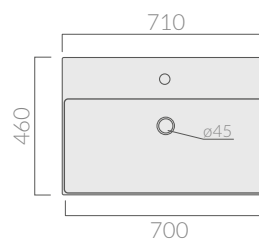

## COLORI / COLORS

- 8968 bianco white
- 8968MT bianco matt matt white

Lavabo cm 71 x 46 monoforo con troppo pieno. Installazione sospesa.  
Washbasin 71 x 46 cm 1 tap hole with overflow.  
Wall-hung installation.

Kg. 21