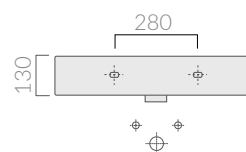

ACCESSORI INCLUSI / ACCESSORIES INCLUDED

Kit di fissaggio.
Fixing kit.

ATTENZIONE/ ATTENTION

Galassia Spa persegue la filosofia di migliorare i prodotti aggiungendo nuovi materiali, innovazioni progettuali e tecnologie produttive.
L'azienda si riserva di cambiare

schede tecniche e caratteristiche di funzionamento degli articoli in ogni momento e senza necessità di preavviso.
I pesi possono subire variazioni del 20 %

Galassia Spa is constantly improving its products by adding new materials, new projects and modern production technologies. The company reserves the right to change any technical

specifications/dimension and/or operating characteristics of the products at any time and without giving notice. The ceramic items weight may vary up to 20%.